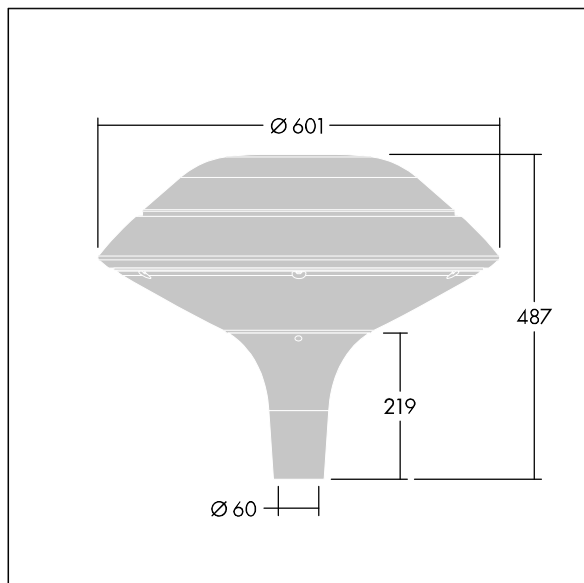

ISO 9223 C5		IP66 IK08		CE			T _a 25
----------------	---	-----------	---	----	---	---	-------------------

Plurio

Plurio Indirect : Lanterne LED décorative à montage top avec distribution Radialement symétrique. Driver avec 24 LED entraînés à 500mA. Classe électrique I, IP66, IK08. Base : coulé aluminium, thermopoudré gris anthracite 900 sablé. Chapeau : forme plat, aluminium, texturé gris anthracite 900 sablé. Diffuseur : anti-UV, transparent Polycarbonate (PC) avec prismes anti-éblouissement. Optique à réflecteur indirect Livré avec LED blanc variable 2 200 - 4 000 K. Montage top sur mât de Ø 60mm.

Émissions lumineuses vers le haut inférieures à 1 %.

Dimensions : Ø601 x 487 mm

Puissance du luminaire: 36 W

Flux lumineux du luminaire: 3932 lm

Efficacité lumineuse du luminaire: 109 lm/W

Poids : 11 kg

Scx : 0.167 m²

TLG_PLRL_F_IFC_ANT.jpg

TLG_PLRL_M_IFC_T60.wmf

Ce produit contient une source lumineuse de classe d'efficacité énergétique D.

Toutes les valeurs marquées d'un * sont des valeurs nominales. Thorn utilise des composants testés et éprouvés, en provenance des meilleurs fournisseurs. Dans certains cas isolés, il se peut qu'il y ait des pannes de nature technologique au niveau des LED individuels, pendant le cycle de vie nominal du produit. Les normes internationales fixent la tolérance du flux initial et de la charge associée à ± 10 %. Sauf indication contraire, les valeurs sont applicables pour une température ambiante de 25 °C.