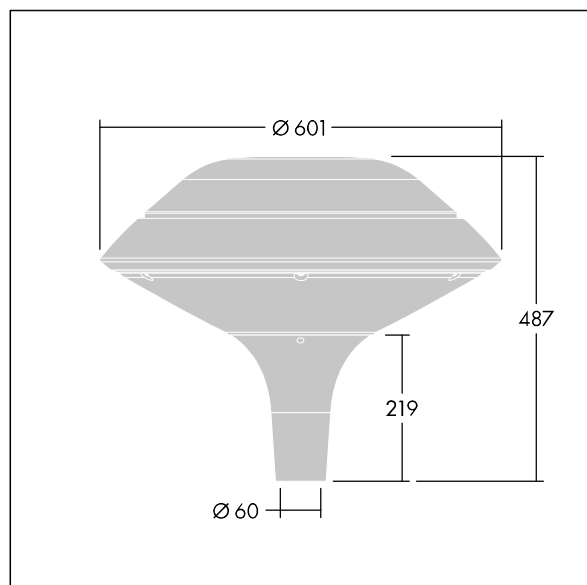

ISO 9223 C5		IP66 IK08			T _a 25
----------------	--	-----------	--	--	-------------------

Plurio

Plurio Indirect : Lanterne LED décorative à montage top avec distribution Radialement symétrique. Driver avec 24 LED entraînés à 700mA. Classe électrique II, IP66, IK08. Base : coulé aluminium, thermopoudré gris anthracite 900 sablé. Chapeau : forme plat, aluminium, texturé gris anthracite 900 sablé. Diffuseur : anti-UV, transparent Polycarbonate (PC) avec prismes anti-éblouissement. Optique à réflecteur indirect Livré avec LED blanc variable 2 200 - 4 000 K. Montage top sur mât de Ø 60mm.

Émissions lumineuses vers le haut inférieures à 1 %.

Dimensions : Ø601 x 487 mm

Puissance du luminaire: 51 W

Flux lumineux du luminaire: 5386 lm

Efficacité lumineuse du luminaire: 106 lm/W

Poids : 11 kg

Scx : 0.167 m²

TLG_PLRL_F_IFC_ANT.jpg

TLG_PLRL_M_IFC_T60.wmf

Ce produit contient une source lumineuse de classe d'efficacité énergétique D.

Toutes les valeurs marquées d'un * sont des valeurs nominales. Thorn utilise des composants testés et éprouvés, en provenance des meilleurs fournisseurs. Dans certains cas isolés, il se peut qu'il y ait des pannes de nature technologique au niveau des LED individuels, pendant le cycle de vie nominal du produit. Les normes internationales fixent la tolérance du flux initial et de la charge associée à ± 10 %. Sauf indication contraire, les valeurs sont applicables pour une température ambiante de 25 °C.