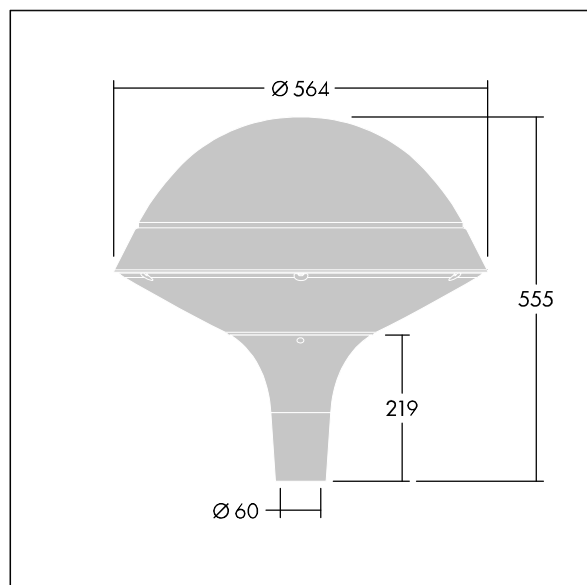

### Plurio

Plurio Indirect : Lanterne LED décorative à montage top avec distribution Radialement symétrique. Driver avec 24 LED entraînés à 350mA. Classe électrique II, IP66, IK08. Base : coulé aluminium, thermopoudré gris anthracite 900 sablé. Chapeau : forme rond, aluminium, texturé gris anthracite 900 sablé. Diffuseur : anti-UV, transparent Polycarbonate (PC) avec prismes anti-éblouissement. Optique à réflecteur indirect Livré avec LED blanc variable 2 200 - 4 000 K. Montage top sur mât de Ø 60mm.

Émissions lumineuses vers le haut inférieures à 1 %.

Dimensions : Ø564 x 555 mm

Puissance du luminaire: 26 W

Flux lumineux du luminaire: 2973 lm

Efficacité lumineuse du luminaire: 114 lm/W

Poids : 9,5 kg

Scx : 0.191 m<sup>2</sup>

TLG\_PLRL\_F\_IRC\_ANT.jpg

TLG\_PLRL\_M\_IRC\_T60.wmf

Ce produit contient une source lumineuse de classe d'efficacité énergétique D.

Toutes les valeurs marquées d'un \* sont des valeurs nominales. Thorn utilise des composants testés et éprouvés, en provenance des meilleurs fournisseurs. Dans certains cas isolés, il se peut qu'il y ait des pannes de nature technologique au niveau des LED individuels, pendant le cycle de vie nominal du produit. Les normes internationales fixent la tolérance du flux initial et de la charge associée à  $\pm 10\%$ . Sauf indication contraire, les valeurs sont applicables pour une température ambiante de 25 °C.