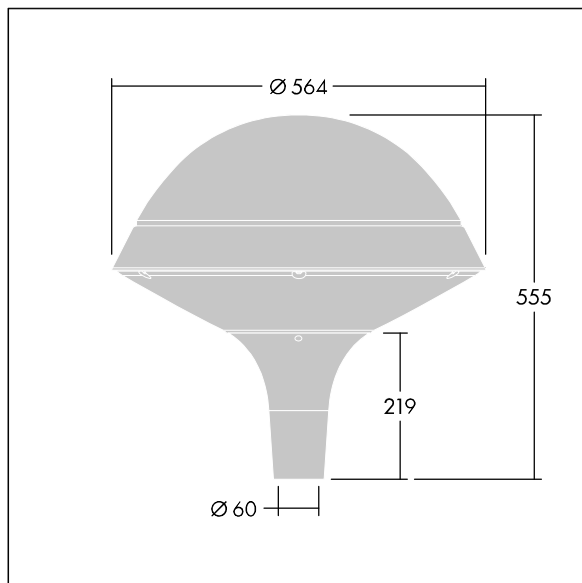

Plurio

Plurio Indirect : Lanterne LED décorative à montage top avec distribution Radialement symétrique. Driver avec 24 LED entraînés à 350mA. Classe électrique I, IP66, IK08. Base : coulé aluminium, thermopoudré gris anthracite 900 sablé. Chapeau : forme rond, aluminium, texturé gris anthracite 900 sablé. Diffuseur : anti-UV, transparent Polycarbonate (PC) avec prismes anti-éblouissement. Optique à réflecteur indirect Livré avec LED blanc variable 2 200 - 4 000 K. Montage top sur mât de Ø 60mm.

Émissions lumineuses vers le haut inférieures à 1 %.

Dimensions : Ø564 x 555 mm

Puissance du luminaire: 26 W

Flux lumineux du luminaire: 2973 lm

Efficacité lumineuse du luminaire: 114 lm/W

Poids : 9,5 kg

Scx : 0.191 m²

TLG_PLRL_F_IRC_ANT.jpg

TLG_PLRL_M_IRC_T60.wmf

Ce produit contient une source lumineuse de classe d'efficacité énergétique D.

Toutes les valeurs marquées d'un * sont des valeurs nominales. Thorn utilise des composants testés et éprouvés, en provenance des meilleurs fournisseurs. Dans certains cas isolés, il se peut qu'il y ait des pannes de nature technologique au niveau des LED individuels, pendant le cycle de vie nominal du produit. Les normes internationales fixent la tolérance du flux initial et de la charge associée à ± 10 %. Sauf indication contraire, les valeurs sont applicables pour une température ambiante de 25 °C.