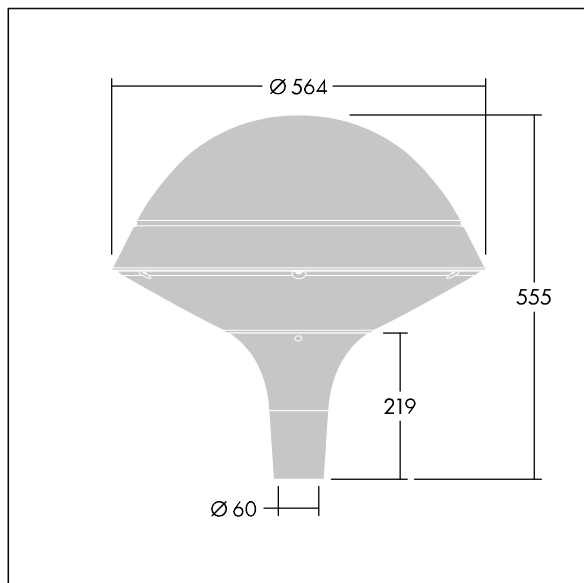

TLG_PLRL_M_IRC_T60.wmf

Ce produit contient une source lumineuse de classe d'efficacité énergétique D.

Toutes les valeurs marquées d'un * sont des valeurs nominales. Thorn utilise des composants testés et éprouvés, en provenance des meilleurs fournisseurs. Dans certains cas isolés, il se peut qu'il y ait des pannes de nature technologique au niveau des LED individuels, pendant le cycle de vie nominal du produit. Les normes internationales fixent la tolérance du flux initial et de la charge associée à $\pm 10\%$. Sauf indication contraire, les valeurs sont applicables pour une température ambiante de 25 °C.

Les produits de Thorn Lighting sont perfectionnés en permanence. Nous nous réservons le droit d'apporter des modifications à nos produits sans autres publications.

© Thorn Lighting