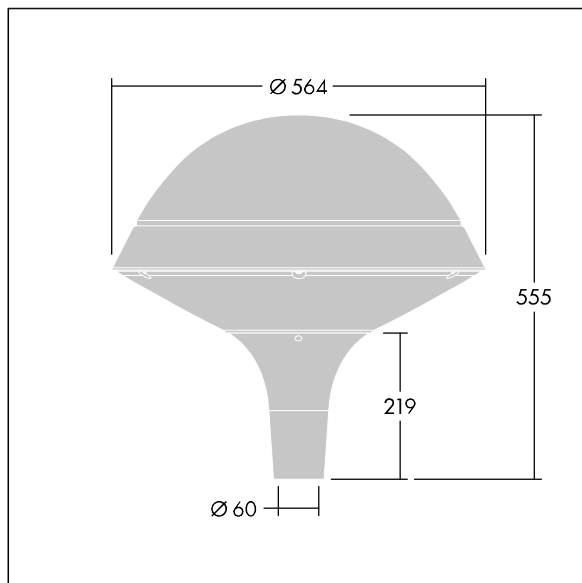

Plurio

Plurio Indirect : Lanterne LED décorative à montage top avec distribution Radialement symétrique. Driver avec 24 LED entraînés à 700mA. Classe électrique I, IP66, IK08. Base : coulé aluminium, thermopoudré gris anthracite 900 sablé. Chapeau : forme rond, aluminium, texturé gris anthracite 900 sablé. Diffuseur : anti-UV, transparent Polycarbonate (PC) avec prismes anti-éblouissement. Optique à réflecteur indirect Livré avec LED blanc variable 2 200 - 4 000 K. Montage top sur mât de Ø 60mm.

Émissions lumineuses vers le haut inférieures à 1 %.

Dimensions : Ø564 x 555 mm

Puissance du luminaire: 51 W

Flux lumineux du luminaire: 5386 lm

Efficacité lumineuse du luminaire: 106 lm/W

Poids : 9,5 kg

Scx : 0.191 m²

TLG_PLRL_F_IRC_ANT.jpg

TLG_PLRL_M_IRC_T60.wmf

Ce produit contient une source lumineuse de classe d'efficacité énergétique D.

Toutes les valeurs marquées d'un * sont des valeurs nominales. Thorn utilise des composants testés et éprouvés, en provenance des meilleurs fournisseurs. Dans certains cas isolés, il se peut qu'il y ait des pannes de nature technologique au niveau des LED individuels, pendant le cycle de vie nominal du produit. Les normes internationales fixent la tolérance du flux initial et de la charge associée à ± 10 %. Sauf indication contraire, les valeurs sont applicables pour une température ambiante de 25 °C.