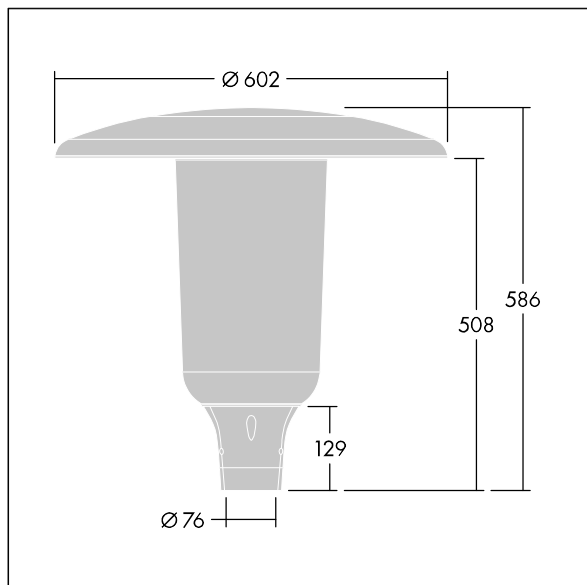

96632310 ARS 24L35-740 WSC CL CL1 W5 T76 ANT

Aerie

Lanterne LED discrète, à montage top, avec une conception intemporelle. Driver pour 24 LED, entraînés à 350mA avec une distribution Confort pour rue large (asymétrique). Classe électrique I, IP66, IK10. Capot et socle : aluminium fonderie thermopoudré résistant à la corrosion et adapté aux environnements C5, finition texturé gris anthracite 900 sablé. Boîtier : Polycarbonate (PC) faible épaisseur anti-UV avec finition transparent. Livré avec LED 4 000 K. Montage top sur mât de Ø 76mm. Pré-câblé avec 5 m de câble.

Dimensions : Ø602 x 586 mm

Puissance du luminaire: 26 W

Flux lumineux du luminaire: 4077 lm

Efficacité lumineuse du luminaire: 157 lm/W

Poids : 11,21 kg

Scx : 0.172 m²

TLG_AERI_F_S_CL.jpg

TLG_AERI_M_T76_S.wmf