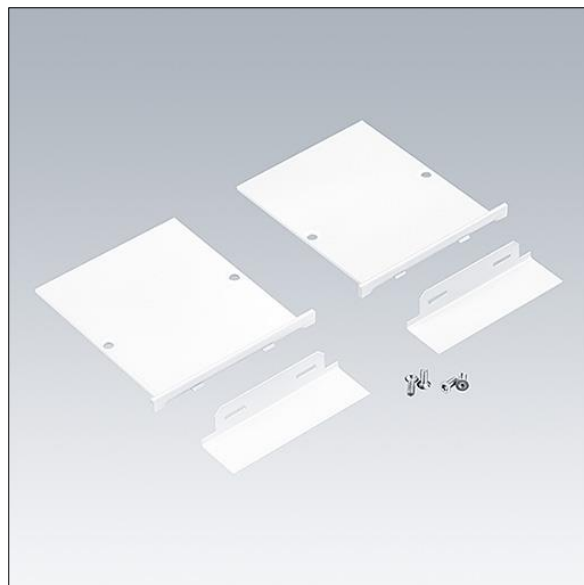

# Equaline

96632069 EQL FS EC SET WH L20

THORN

## Equaline

Embout pour cache optique de 20mm pour les EQUALINE avec un profilé cadre mince (FS), pour ligne de 4 mètres de long en blanc (2 unités).

TLG\_EQUL\_F\_FSEC20WH.jpg