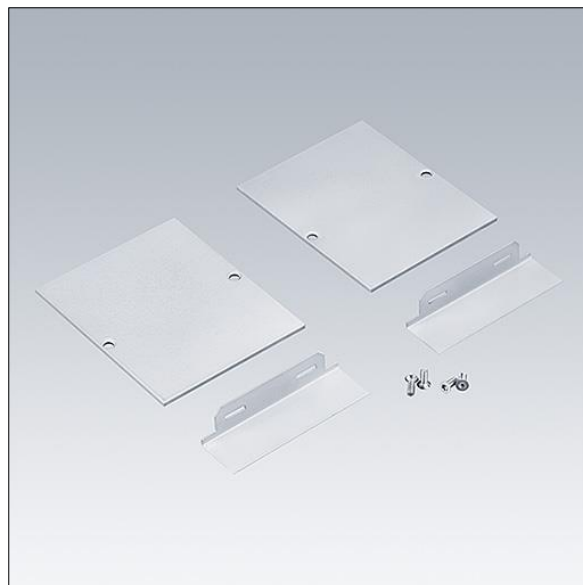

Equaline

96632067 EQL EC SET SRE L20

THORN

Equaline

Embout pour cache optique de 20mm pour les EQUALINE avec un profilé sans cadre, pour ligne de 4 mètres de long en argent (2 unités).

TLG_EQUL_F_EC20SR.jpg