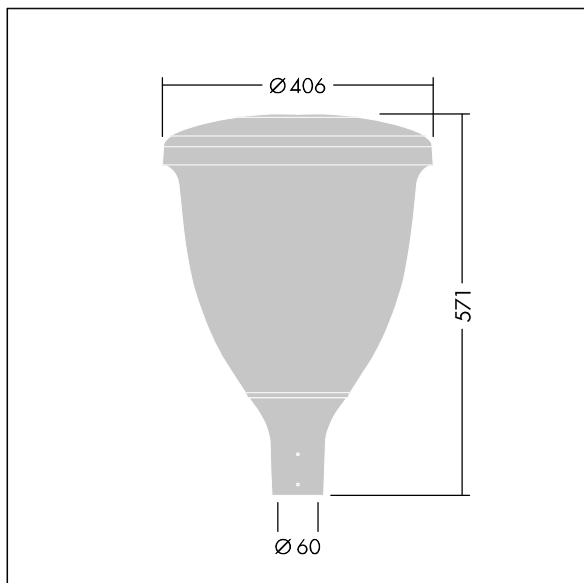

96631902 VO 18L35-740 SF RS CL2 W5 T60 ANT

## Volupto

Lanterne intelligente LED, montage en top, avec une distribution Radialement symétrique. Programmable Driver alimentant 18 LED en 350mA. Classe électrique II, IP66, IK10. Chapeau et embase : aluminium résistant à la corrosion, fonderie thermopoudré, avec une finition gris anthracite 900 sablé texturé. Vasque : Polycarbonate (PC) traité anti-UV. Livré avec LED 4 000 K. Indice min. de rendu des couleurs: 70. Pré-câblé avec 5 m de câble. Montage top sur mât de Ø 60mm.

Dimensions : Ø60/406 x 571 mm  
 Puissance du luminaire: 19,5 W  
 Flux lumineux du luminaire: 2856 lm  
 Efficacité lumineuse du luminaire: 146 lm/W  
 Poids : 7,48 kg  
 Scx : 0.143 m<sup>2</sup>

TLG\_VOLU\_F\_Side.jpg