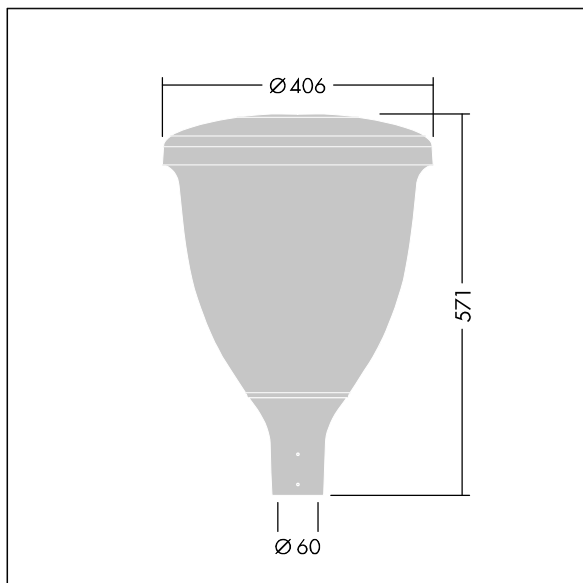

### Volupto

Lanterne intelligente LED, montage en top, avec une distribution Confort pour rue large. Programmable Driver alimentant 24 LED en 700mA. Classe électrique II, IP66, IK10. Chapeau et embase : aluminium résistant à la corrosion, fonderie thermopoudré, avec une finition gris anthracite 900 sablé texturé. Vasque : Polycarbonate (PC) traité anti-UV. Livré avec LED 4 000 K. Indice min. de rendu des couleurs: 70. Pré-câblé avec 5 m de câble. Montage top sur mât de Ø 60mm.

Dimensions : Ø60/406 x 571 mm  
Puissance du luminaire: 50,9 W  
Flux lumineux du luminaire: 7250 lm  
Efficacité lumineuse du luminaire: 142 lm/W  
Poids : 7,47 kg  
Scx : 0.143 m<sup>2</sup>

TLG\_VOLU\_F\_Side.jpg

TLG\_VOLU\_M\_60.wmf

Ce produit contient une source lumineuse de classe d'efficacité énergétique D.

Toutes les valeurs marquées d'un \* sont des valeurs nominales. Thorn utilise des composants testés et éprouvés, en provenance des meilleurs fournisseurs. Dans certains cas isolés, il se peut qu'il y ait des pannes de nature technologique au niveau des LED individuels, pendant le cycle de vie nominal du produit. Les normes internationales fixent la tolérance du flux initial et de la charge associée à  $\pm 10\%$ . Sauf indication contraire, les valeurs sont applicables pour une température ambiante de 25 °C.