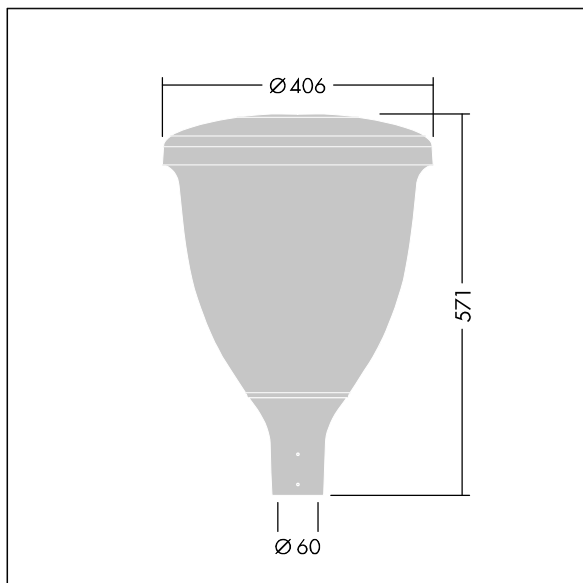

Volupto

Lanterne intelligente LED, montage en top, avec une distribution Confort pour rue large. Programmable Driver alimentant 24 LED en 500mA. Classe électrique II, IP66, IK10. Chapeau et embase : aluminium résistant à la corrosion, fonderie thermopoudré, avec une finition gris anthracite 900 sablé texturé. Vasque : Polycarbonate (PC) traité anti-UV. Livré avec LED 4 000 K. Indice min. de rendu des couleurs: 70. Pré-câblé avec 5 m de câble. Montage top sur mât de Ø 60mm.

Dimensions : Ø60/406 x 571 mm
 Puissance du luminaire: 36,1 W
 Flux lumineux du luminaire: 5412 lm
 Efficacité lumineuse du luminaire: 150 lm/W
 Poids : 7,47 kg
 Scx : 0.143 m²

TLG_VOLU_F_Side.jpg

TLG_VOLU_M_60.wmf