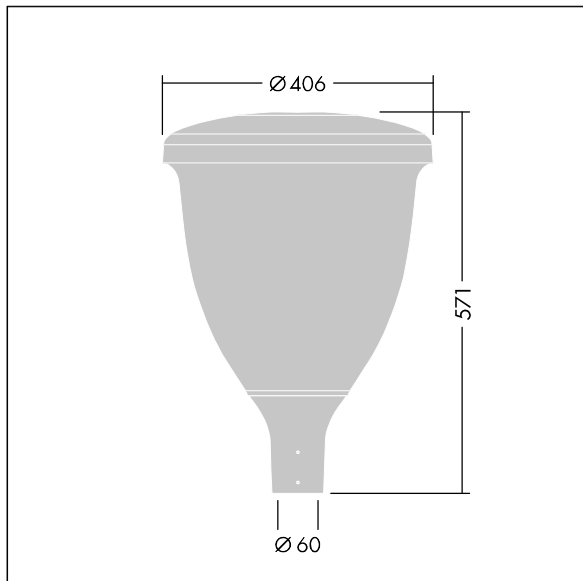

Volupto

Lanterne intelligente LED, montage en top, avec une distribution Confort pour rue large. Programmable Driver alimentant 12 LED en 1,05A. Classe électrique I, IP66, IK10. Chapeau et embase : aluminium résistant à la corrosion, fonderie thermopoudré, avec une finition gris anthracite 900 sablé texturé. Vasque : Polycarbonate (PC) traité anti-UV. Livré avec LED 4 000 K. Indice min. de rendu des couleurs: 70. Pré-câblé avec 5 m de câble. Montage top sur mât de Ø 60mm.

Dimensions : Ø60/406 x 571 mm
Puissance du luminaire: 40,3 W
Flux lumineux du luminaire: 5181 lm
Efficacité lumineuse du luminaire: 129 lm/W
Poids : 7,53 kg
Scx : 0.143 m²

TLG_VOLU_F_Side.jpg

TLG_VOLU_M_60.wmf

Ce produit contient une source lumineuse de classe d'efficacité énergétique D.

Toutes les valeurs marquées d'un * sont des valeurs nominales. Thorn utilise des composants testés et éprouvés, en provenance des meilleurs fournisseurs. Dans certains cas isolés, il se peut qu'il y ait des pannes de nature technologique au niveau des LED individuels, pendant le cycle de vie nominal du produit. Les normes internationales fixent la tolérance du flux initial et de la charge associée à $\pm 10\%$. Sauf indication contraire, les valeurs sont applicables pour une température ambiante de 25 °C.