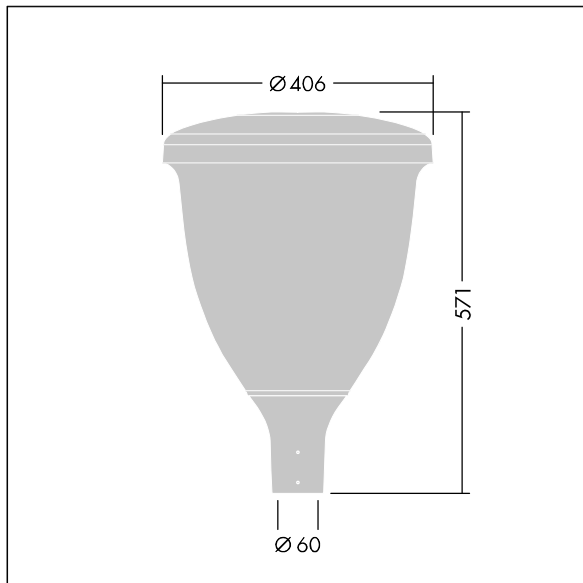

### Volupto

Lanterne intelligente LED, montage en top, avec une distribution Confort pour rue large. Programmable Driver alimentant 12 LED en 500mA. Classe électrique II, IP66, IK10. Chapeau et embase : aluminium résistant à la corrosion, fonderie thermopoudré, avec une finition gris anthracite 900 sablé texturé. Vasque : Polycarbonate (PC) traité anti-UV. Livré avec LED 4 000 K. Indice min. de rendu des couleurs: 70. Pré-câblé avec 5 m de câble. Montage top sur mât de Ø 60mm.

Dimensions : Ø60/406 x 571 mm  
Puissance du luminaire: 18,8 W  
Flux lumineux du luminaire: 2729 lm  
Efficacité lumineuse du luminaire: 145 lm/W  
Poids : 7,42 kg  
Scx : 0.143 m<sup>2</sup>

TLG\_VOLU\_F\_Side.jpg

TLG\_VOLU\_M\_60.wmf

Ce produit contient une source lumineuse de classe d'efficacité énergétique D.

Toutes les valeurs marquées d'un \* sont des valeurs nominales. Thorn utilise des composants testés et éprouvés, en provenance des meilleurs fournisseurs. Dans certains cas isolés, il se peut qu'il y ait des pannes de nature technologique au niveau des LED individuels, pendant le cycle de vie nominal du produit. Les normes internationales fixent la tolérance du flux initial et de la charge associée à  $\pm 10\%$ . Sauf indication contraire, les valeurs sont applicables pour une température ambiante de 25 °C.