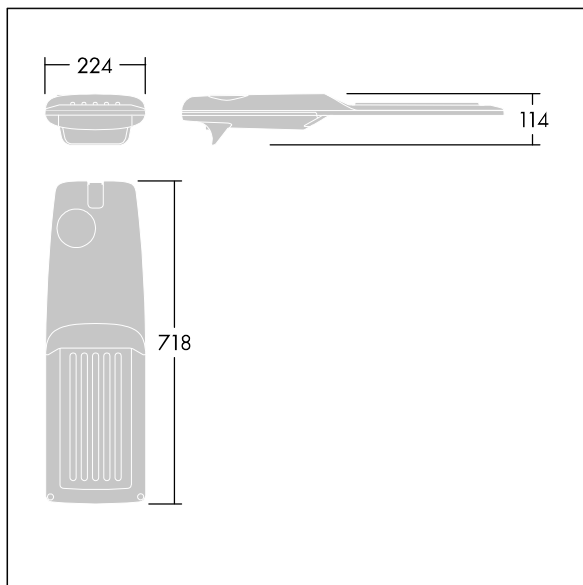

Visserie : Acier inox. Livré avec un adaptateur d'emmanchement Ø 60 mm qui convient pour montage top (inclinaison 0°/5°/10°/15°/20°) ou latéral (inclinaison -15°/-10°/-5°/0°/5°/10°/15°). Equipé d'un 50% circuit de réduction de puissance, qui entre en vigueur 3 heures avant et 5 heures après un minuit calculé. Il peut être désactivé à l'installation avec un interrupteur interne facilement accessible. Livré avec LED 4 000 K. Protection contre les surtensions : 10 kV en mode commun single pulse et 8 kV en mode commun multipulse; 6 kV en mode différentiel multipulse. Si un système DALI est connecté: 6 kV en mode mode commun et mode différentiel multipulse.

TLG_ISRP_F_M_PDB_ANT.jpg

Dimensions : 718 x 224 x 114 mm

Puissance du luminaire: 70,4 W

Flux lumineux du luminaire: 11474 lm

Efficacité lumineuse du luminaire: 163 lm/W

Poids : 7,4 kg

Scx : 0.066 m²

TLG_ISRP_M_LD2.wmf