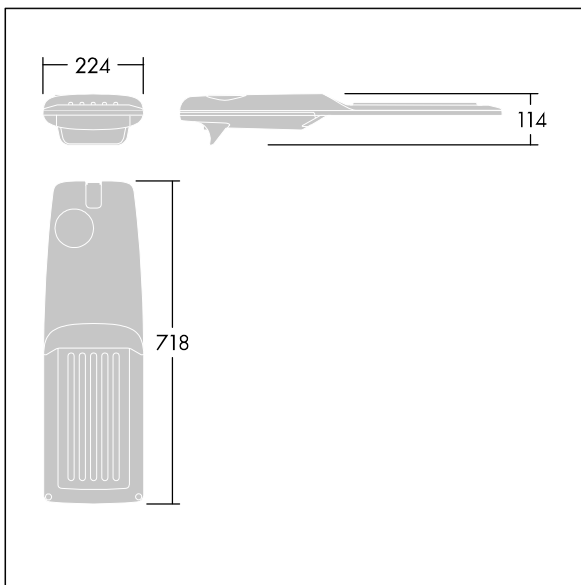

Isaro Pro

THORN

92904813 IP 72L70-740 EWC M BS 3550 CL2 M60 ANT

Isaro Pro

Lanterne d'éclairage routier LED moderne (Medium) avec 72 LED alimentées en 700mA avec une optique Confort pour rue extra large

. Programmable Driver. Classe électrique II, IP66, IK09.
Corps : aluminium (EN AC-44300) fonderie, thermopoudré gris anthracite 900 sablé texturé. Emmanchement : aluminium (EN AC-44300), fonderie thermopoudré texturé gris anthracite 900 sablé. Fermeture : verre ép. 5 mm.
Visserie : Acier inox. Livré avec un adaptateur d'emmanchement Ø 60 mm qui convient pour montage top (inclinaison 0°/5°/10°/15°/20°) ou latéral (inclinaison -15°/-10°/-5°/0°/5°/10°/15°). Equipé d'un 50% circuit de réduction de puissance, qui entre en vigueur 3 heures avant et 5 heures après un minuit calculé. Il peut être désactivé à l'installation avec un interrupteur interne facilement accessible. Livré avec LED 4 000 K. Protection contre les surtensions : 10 kV en mode commun single pulse et 8 kV en mode commun multipulse; 6 kV en mode différentiel multipulse. Si un système DALI est connecté: 6 kV en mode mode commun et mode différentiel multipulse.

TLG_ISRP_F_M_PDB_ANT.jpg

Dimensions : 718 x 224 x 114 mm
Puissance du luminaire: 149,3 W
Flux lumineux du luminaire: 22667 lm
Efficacité lumineuse du luminaire: 152 lm/W
Poids : 7,7 kg
Scx : 0.066 m²

TLG_ISRP_M_LD2.wmf