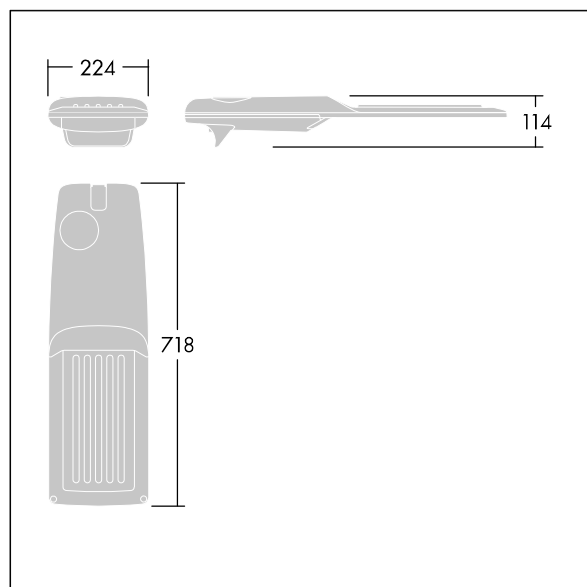

### Isaro Pro

Lanterne d'éclairage routier LED moderne (Medium) avec 72 LED alimentées en 500mA avec une optique Rue large. Programmable Driver. Classe électrique II, IP66, IK09.  
 Corps : aluminium (EN AC-44300) fonderie, thermopoudré gris anthracite 900 sablé texturé. Emmanchement : aluminium (EN AC-44300), fonderie thermopoudré texturé gris anthracite 900 sablé. Fermeture : verre ép. 5 mm.  
 Visserie : Acier inox. Livré avec un adaptateur d'emmanchement Ø 60 mm qui convient pour montage top (inclinaison 0°/5°/10°/15°/20°) ou latéral (inclinaison -15°/-10°/-5°/0°/5°/10°/15°). Equipé d'un 50% circuit de réduction de puissance, qui entre en vigueur 3 heures avant et 5 heures après un minuit calculé. Il peut être désactivé à l'installation avec un interrupteur interne facilement accessible. Livré avec LED 4 000 K. Protection contre les surtensions : 10 kV en mode commun single pulse et 8 kV en mode commun multipulse; 6 kV en mode différentiel multipulse. Si un système DALI est connecté: 6 kV en mode mode commun et mode différentiel multipulse.

TLG\_ISRP\_F\_M\_PDB\_ANT.jpg

Dimensions : 718 x 224 x 114 mm  
 Puissance du luminaire: 106,1 W  
 Flux lumineux du luminaire: 17041 lm  
 Efficacité lumineuse du luminaire: 161 lm/W  
 Poids : 7,7 kg  
 Scx : 0.066 m<sup>2</sup>