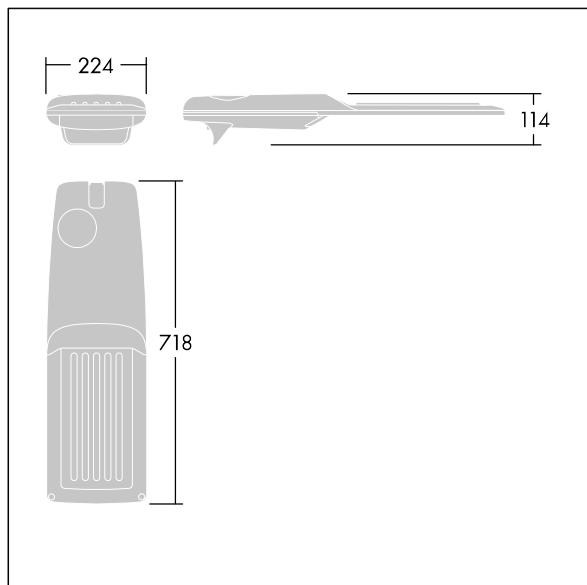

Isaro Pro

THORN

92904717 IP 48L50-740 WR M BS 3550 CL2 M60 ANT

Isaro Pro

Lanterne d'éclairage routier LED moderne (Medium) avec 48 LED alimentées en 500mA avec une optique Route large. Programmable Driver. Classe électrique II, IP66, IK09. Corps : aluminium (EN AC-44300) fonderie, thermopoudré gris anthracite 900 sablé texturé. Emmanchement : aluminium (EN AC-44300), fonderie thermopoudré texturé gris anthracite 900 sablé. Fermeture : verre ép. 5 mm. Visserie : Acier inox. Livré avec un adaptateur d'emmanchement Ø 60 mm qui convient pour montage top (inclinaison 0°/5°/10°/15°/20°) ou latéral (inclinaison -15°/-10°/-5°/0°/5°/10°/15°). Equipé d'un 50% circuit de réduction de puissance, qui entre en vigueur 3 heures avant et 5 heures après un minuit calculé. Il peut être désactivé à l'installation avec un interrupteur interne facilement accessible. Livré avec LED 4 000 K. Protection contre les surtensions : 10 kV en mode commun single pulse et 8 kV en mode commun multipulse; 6 kV en mode différentiel multipulse. Si un système DALI est connecté: 6 kV en mode mode commun et mode différentiel multipulse.

TLG_ISRP_F_M_PDB_ANT.jpg

Dimensions : 718 x 224 x 114 mm
Puissance du luminaire: 70,4 W
Flux lumineux du luminaire: 11751 lm
Efficacité lumineuse du luminaire: 167 lm/W
Poids : 7,4 kg
Scx : 0.066 m²

TLG_ISRP_M_LD2.wmf