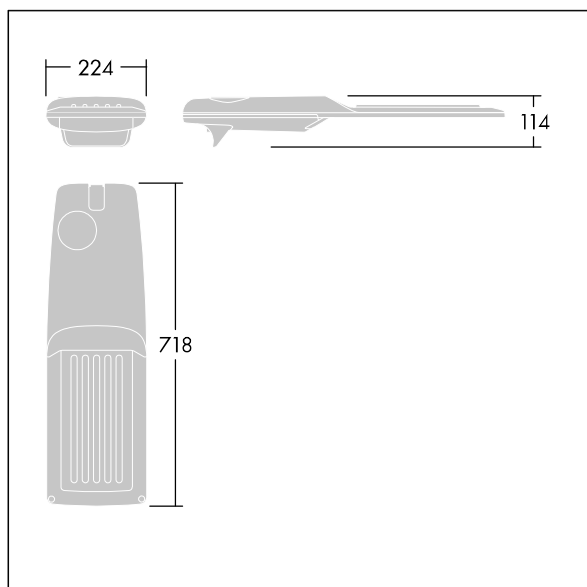

Isaro Pro

THORN

92904701 IP 48L35-740 ES M BS 3550 CL2 M60 ANT

Isaro Pro

Lanterne d'éclairage routier LED moderne (Medium) avec 48 LED alimentées en 350mA avec une optique Rue large. Programmable Driver. Classe électrique II, IP66, IK09.
Corps : aluminium (EN AC-44300) fonderie, thermopoudré gris anthracite 900 sablé texturé. Emmanchement : aluminium (EN AC-44300), fonderie thermopoudré texturé gris anthracite 900 sablé. Fermeture : verre ép. 5 mm.
Visserie : Acier inox. Livré avec un adaptateur d'emmanchement Ø 60 mm qui convient pour montage top (inclinaison 0°/5°/10°/15°/20°) ou latéral (inclinaison -15°/-10°/-5°/0°/5°/10°/15°). Equipé d'un 50% circuit de réduction de puissance, qui entre en vigueur 3 heures avant et 5 heures après un minuit calculé. Il peut être désactivé à l'installation avec un interrupteur interne facilement accessible. Livré avec LED 4 000 K. Protection contre les surtensions : 10 kV en mode commun single pulse et 8 kV en mode commun multipulse; 6 kV en mode différentiel multipulse. Si un système DALI est connecté: 6 kV en mode mode commun et mode différentiel multipulse.

TLG_ISRP_F_M_PDB_ANT.jpg

Dimensions : 718 x 224 x 114 mm
Puissance du luminaire: 49,5 W
Flux lumineux du luminaire: 8255 lm
Efficacité lumineuse du luminaire: 167 lm/W
Poids : 7,4 kg
Scx : 0.066 m²

TLG_ISRP_M_LD2.wmf