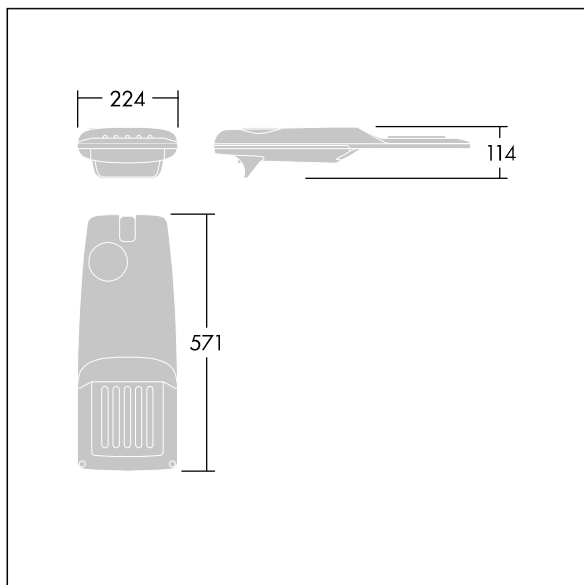

### Isaro Pro

Lanterne d'éclairage routier LED moderne (Small) avec 36 LED alimentées en 850 mA avec une optique Route étroite. Programmable Driver. Classe électrique II, IP66, IK09.  
 Corps : aluminium (EN AC-44300) fonderie, thermopoudré gris anthracite 900 sablé texturé. Emmanchement : aluminium (EN AC-44300), fonderie thermopoudré texturé gris anthracite 900 sablé. Fermeture : verre ép. 5 mm.  
 Visserie : Acier inox. Livré avec un adaptateur d'emmanchement Ø 60 mm qui convient pour montage top (inclinaison 0°/5°/10°/15°/20°) ou latéral (inclinaison -15°/-10°/-5°/0°/5°/10°/15°). Equipé d'un 50% circuit de réduction de puissance, qui entre en vigueur 3 heures avant et 5 heures après un minuit calculé. Il peut être désactivé à l'installation avec un interrupteur interne facilement accessible. Livré avec LED 4 000 K. Protection contre les surtensions : 10 kV en mode commun single pulse et 8 kV en mode commun multipulse; 6 kV en mode différentiel multipulse. Si un système DALI est connecté: 6 kV en mode mode commun et mode différentiel multipulse.

TLG\_ISRP\_F\_PDB\_ANT.jpg

Dimensions : 571 x 224 x 114 mm  
 Puissance du luminaire: 93,6 W  
 Flux lumineux du luminaire: 13685 lm  
 Efficacité lumineuse du luminaire: 146 lm/W  
 Poids : 5,9 kg  
 Scx : 0.054 m<sup>2</sup>