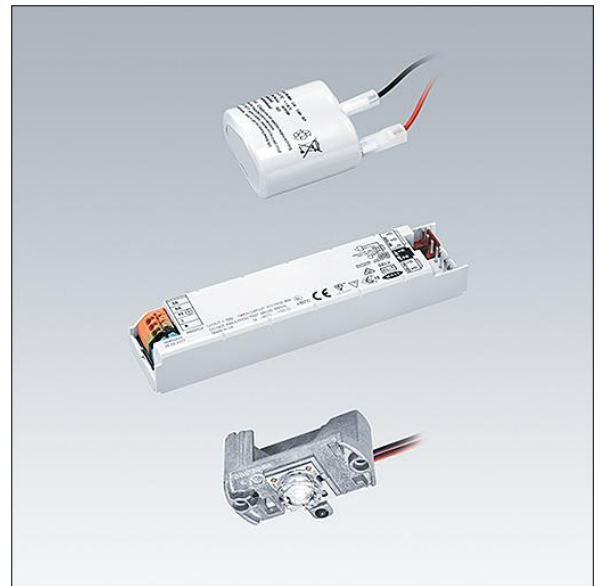

# Voyager Star

## 96631658 VOYAGER STAR P KIT SPOT E1D

THORN

### Voyager Star

Kit d'éclairage de secours LED de haute performance, pour incorporation dans un boîtier adapté (non fourni), Luminaire alimenté par batterie individuelle pour 1 h d'autonomie en régime permanent ou non permanent, test effectué automatiquement (Autotest) par le luminaire, surveillance centralisée DALI en option, affichage de l'état du luminaire via la LED d'état avec optique éclairage par spot. Régime non permanent et permanent réglables via cavalier et interface NFC. Verre : Polycarbonate (PC). Gestion thermique optimale via dissipateur thermique. Alimentation en tension : 220-240 V AC (+/- 10%) 50-60 Hz Livré avec LED.

Puissance du luminaire: 4,2 W

Poids : 0,5 kg

TLG\_VSTR\_F\_KIT\_E1D\_SPOT.jpg

ZS\_ONL\_M\_RESC\_spot\_optik.wmf

Toutes les valeurs marquées d'un \* sont des valeurs nominales. Thorn utilise des composants testés et éprouvés, en provenance des meilleurs fournisseurs. Dans certains cas isolés, il se peut qu'il y ait des pannes de nature technologique au niveau des LED individuels, pendant le cycle de vie nominal du produit. Les normes internationales fixent la tolérance du flux initial et de la charge associée à  $\pm 10\%$ . Sauf indication contraire, les valeurs sont applicables pour une température ambiante de 25 °C.