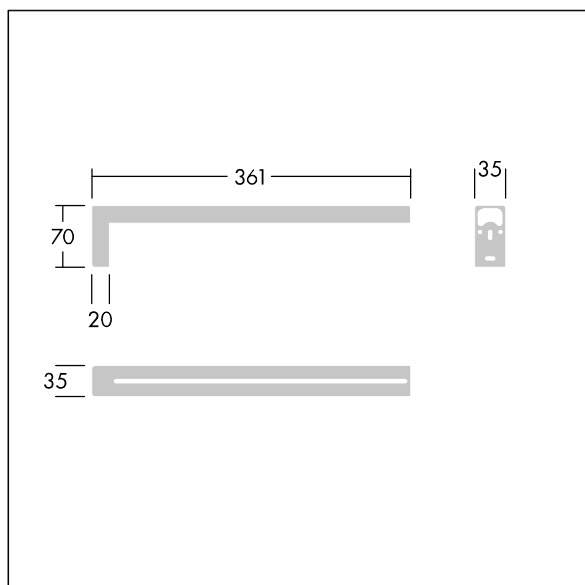

Voyager Style

96631621 VOYAGER STYLE 150 / ONE MS90°

THORN

Voyager Style

Support plafonnier, en tôle d'acier. Adapté au Voyager Style 150 (versions MS et WF15) et Voyager One.

TLG_VYST_F_115MS90.jpg

TLG_VSTY_M_150MS90.wmf