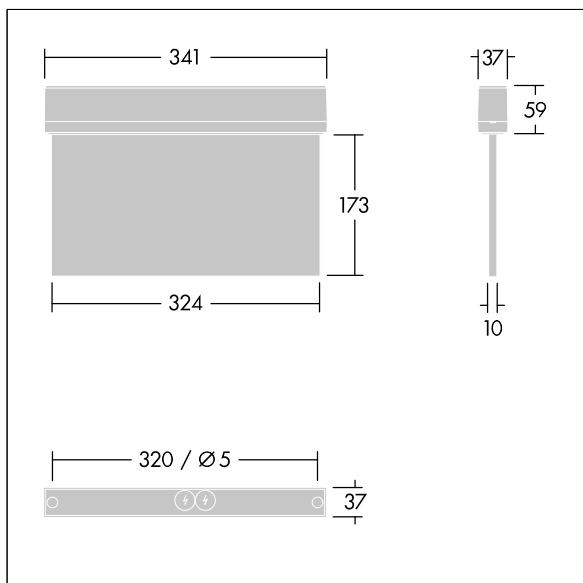

Voyager Style

THORN

96631611 VOYAGER STYLE 150 MS ECC SM-S WH

IP43 IK03  T_a-10
+40

Voyager Style

Luminaire de securus LED ultra-mince pour fixation au mur ou au plafond plafonnier ; encastrement au plafond possible avec cadre d'encastrement en option ; Luminaire pour alimentation centralisée de l'éclairage de sécurité avec surveillance du circuit électrique sans surveillance individuelle du luminaire ; ; ; boîtier en Polycarbonate (PC) ; luminaire facile à installer ; bornier à fixation rapide, câblage traversant possible jusqu'à 2,5 mm² ; fourni avec un jeu de panneaux indicateurs montables ISO 7010 (gauche, droite, haut, bas et vierge) pour un visionnement depuis une distance maximum de 30 m ; fixation des panneaux avec des punaises de fixation discrètes ; zéro maintenance grâce à la technologie LED ; autonomie de 50 000 h à un flux lumineux constant ; rétroéclairage uniforme du pictogramme ; éclairage > 500 cd/m² dans la région blanche ; alimentation électrique : 220/240 Vca ; Puissance du luminaire: 6,3 W ; degré de protection: IP43, classe de protection : Classe électrique II ; résistance aux impacts : Résistance aux impacts : IK03; Dimensions : 341 x 37 x 230 mm; poids : 1,02 kg

TLG_VYST_F_150MS_RT.jpg

TLG_VYST_M_150MS.wmf

Toutes les valeurs marquées d'un * sont des valeurs nominales. Sauf indication contraire, les valeurs sont applicables pour une température ambiante de 25 °C.