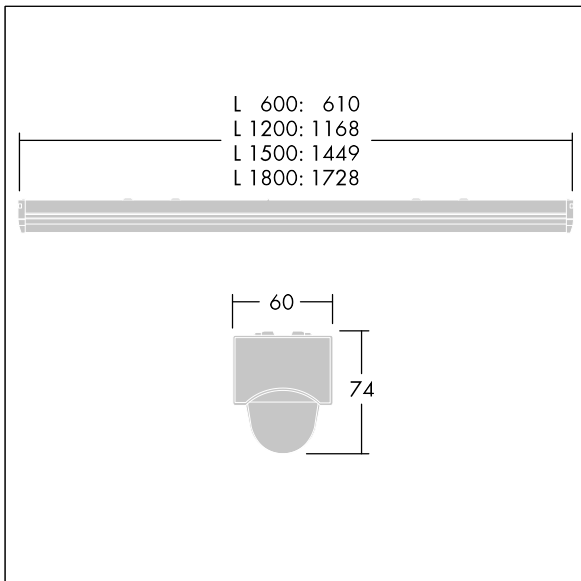

PopPack LED

THORN

96631581 POPPACK LED 3000-840 PIR L1200

IP20 IK03     650°C T_a -20
+25

PopPack LED

Luminaire LED à réglettes, avec module LED amovible.
Electronique, non gradable. Corps : acier moulé, revêtu, blanc (RAL9016). Embouts : Polycarbonate (PC) moulé par injection, blanc. Diffuseur : acrylique texturé opale.
Connexion électrique via 2 borniers 2,5 mm² 3 P. Capteur PIR pré-câblé avec fonctionnalité MARCHÉ/ARRET.
Commande activée d'un luminaire esclave à partir d'un luminaire maître équipé d'un détecteur PIR, via un câblage dur. Câblage à 3 conducteurs suffisant pour le passage en coupure des produits, charge maximum par circuit = 2 amp.
Livré avec LED 4 000 K.

Dimensions : 1168 x 60 x 74 mm
Puissance du luminaire: 23,9 W
Flux lumineux du luminaire: 3350 lm
Efficacité lumineuse du luminaire: 140 lm/W
Poids : 1,4 kg

TLG_POPL_F_PDB_SENS.jpg

TLG_POPL_M_LD1.wmf

Ce produit contient une source lumineuse de classe d'efficacité énergétique D.