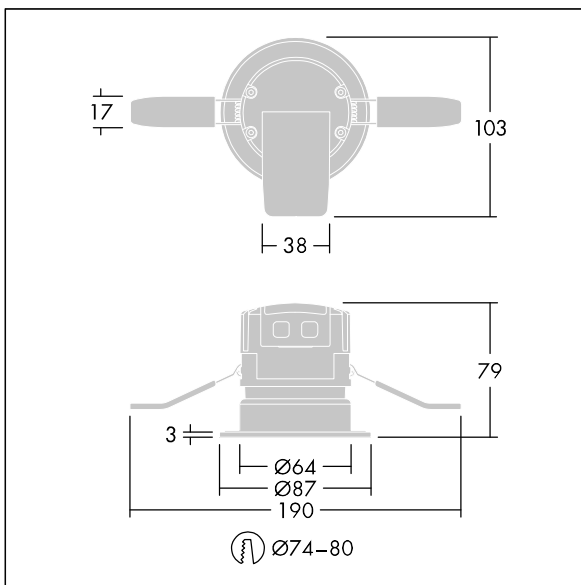

Chalice 74

THORN

96631504 CHAL 74 LED550-840 WFL IP65 WHM

RoHS	T _a 0 +40	IP 20 65	IK 04					650 °C
------	-------------------------	-------------	-------	--	--	--	--	--------

Chalice 74

Mini downlight LED encastré. Driver intégré, adapté pour utilisation avec des gradateurs de phase standard. IP65 (IP65 par le dessous), IK04, Classe électrique II. Livré avec une optique à distribution large (48°) en PMMA, et collerette aluminium mat fonderie. Corps : acier avec dissipateur aluminium. Des clips à ressort permettent une installation sans outils dans des plafonds jusqu'à 25mm d'épaisseur et avec une découpe de Ø 74-80 mm. Câblage avec un connecteur détachable et un bornier à poussoirs avec repiquage possible. Livré avec LED 4 000 K.

Dimensions : Ø87 x 77 mm

Puissance du luminaire: 6,6 W

Flux lumineux du luminaire: 600 lm

Efficacité lumineuse du luminaire: 91 lm/W

Poids : 0,3 kg

TLG_CHLC_F_74PDB.jpg

TLG_CH74_M_LDLO.wmf

Ce produit contient une source lumineuse de classe d'efficacité énergétique E.