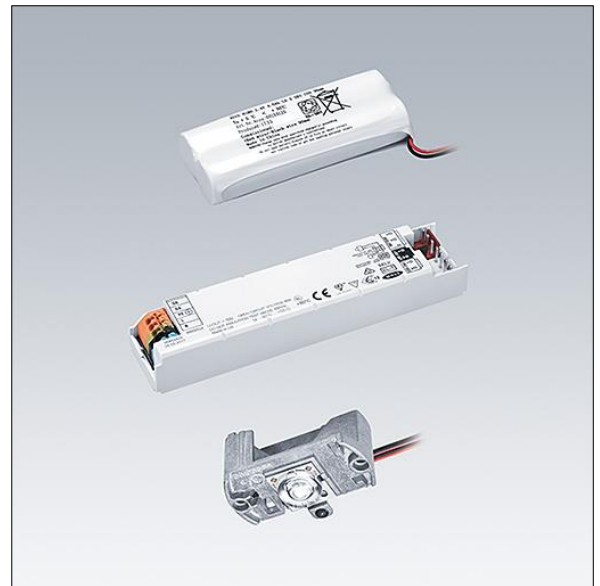

Voyager Star

Kit d'éclairage de secours LED de haute performance, pour incorporation dans un boîtier adapté (non fourni), Luminaire alimenté par batterie individuelle pour 3 h d'autonomie en régime permanent ou non permanent, test effectué automatiquement (Autotest) par le luminaire, surveillance centralisée DALI en option, affichage de l'état du luminaire via la LED d'état avec optique zone ouverte. Régime non permanent et permanent réglables via cavalier et interface NFC. Verre : Polycarbonate (PC). Gestion thermique optimale via dissipateur thermique. Alimentation en tension : 220-240 V AC (+/- 10%) 50-60 Hz Livré avec LED.

Les luminaires de secours autonomes nécessitent des batteries durables. Les batteries Thorn sont robustes et accompagnées d'une garantie de trois ans (applicable sous réserve des conditions de et de la portée figurant dans la garantie du constructeur des produits Thorn, qui sera applicable de manière similaire et qui est disponible sur le site http://www.thornlighting.com/en/products/5-year-guarantee/5-year-warranty/terms-of-guarantee_en.pdf. La garantie de la batterie ne sera pas valide si le produit a été installé plus de trois (3) mois après sa date de livraison EXW (Incoterms 2010).

Puissance du luminaire: 4,5 W

Poids : 0,5 kg

TLG_VSTR_F_KIT_E3D_ANT.jpg

ZS_ONL_M_RESC_ant-pan_optik.wmf

Toutes les valeurs marquées d'un * sont des valeurs nominales. Thorn utilise des composants testés et éprouvés, en provenance des meilleurs fournisseurs. Dans certains cas isolés, il se peut qu'il y ait des pannes de nature technologique au niveau des LED individuels, pendant le cycle de vie nominal du produit. Les normes internationales fixent la tolérance du flux initial et de la charge associée à $\pm 10\%$. Sauf indication contraire, les valeurs sont applicables pour une température ambiante de 25 °C.