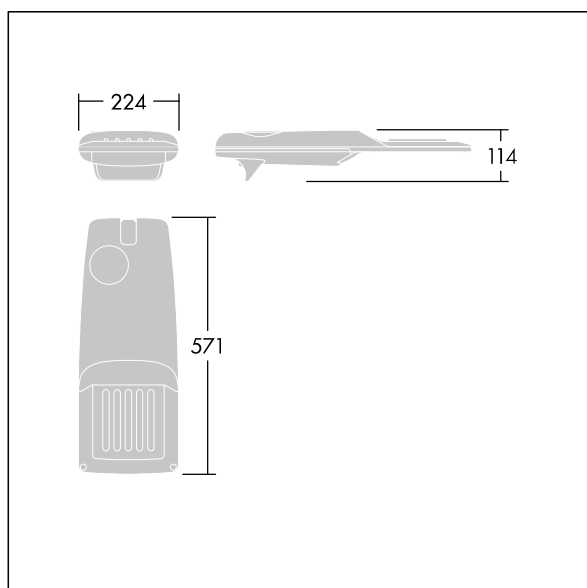

96275977 IP 24L35-740 WR M BS 3550 CL2 T60F ->

Isaro Pro

Lanterne d'éclairage routier LED moderne (Small) avec 24 LED alimentées en 350mA avec une optique Route large. Programmable Driver. Classe électrique II, IP66, IK09.
 Corps : aluminium (EN AC-44300) fonderie, thermopoudré gris anthracite 900 sablé texturé. Emmanchement : aluminium (EN AC-44300), fonderie thermopoudré gris anthracite 900 sablé. Fermeture : verre ép. 5 mm. Visserie : Acier inox. Livré avec un adaptateur d'emmanchement de Ø 60 mm, pré-installé pour un montage top, inclinaison 5°. Equipé d'un 50% circuit de réduction de puissance, qui entre en vigueur 3 heures avant et 5 heures après un minuit calculé. Il peut être désactivé à l'installation avec un interrupteur interne facilement accessible. Pré-câblé avec 8 m de câble. Livré avec LED 4 000 K. Protection contre les surtensions : 10 kV en mode commun single pulse et 8 kV en mode commun multipulse; 6 kV en mode différentiel multipulse. Si un système DALI est connecté: 6 kV en mode mode commun et mode différentiel multipulse.

Dimensions : 571 x 224 x 114 mm
 Puissance du luminaire: 25,7 W
 Flux lumineux du luminaire: 4288 lm
 Efficacité lumineuse du luminaire: 167 lm/W
 Poids : 6,49 kg
 Scx : 0.05 m²

TLG_ISRP_F_PDB_ANT.jpg

TLG_ISRP_M_LD1.wmf