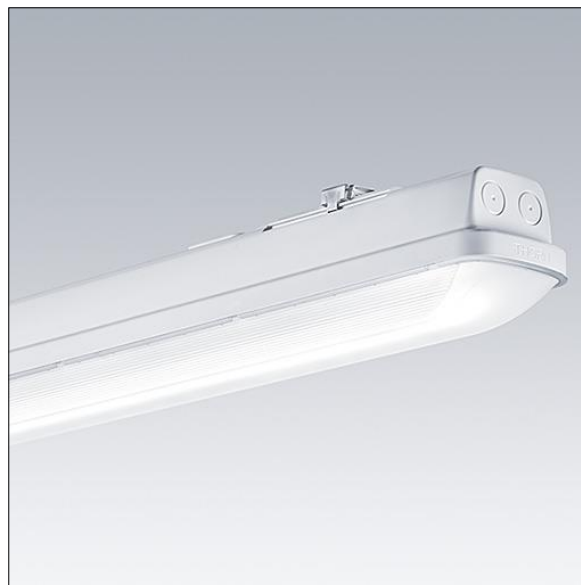

## Aquaforce Pro

Luminaire LED IP66, résistant à la poussière et à l'humidité. Gradable DALI/DSI gradable DALI Luminaire alimenté par batterie individuelle pour 3 h d'autonomie en régime permanent ou non permanent, test effectué automatiquement (Autotest) par le luminaire, surveillance centralisée DALI en option, affichage de l'état du luminaire via la LED d'état. Avec distribution lumineuse extensif. Classe électrique I. Corps : Polycarbonate (PC) gris clair. Diffuseur : Polycarbonate (PC) opale haute transmission avec prismes de réfraction. Mécanisme breveté, EasyClick, pour la fixation du diffuseur sans clips. Installation en plafonnier ou en suspension. Supports à fixation rapide fournis pour une installation en plafonnier. Convient pour installation au plafond ou au mur (verticalement et horizontalement). Kits de fixation pour suspension par conduit, chaîne et caténaire disponibles en accessoires. Température ambiante : 0°C à +25°C. Livré avec LED 4 000 K..

Dimensions : 1600 x 92 x 90 mm  
Puissance du luminaire: 32,9 W  
Flux lumineux du luminaire: 4350 lm  
Efficacité lumineuse du luminaire: 132 lm/W  
Poids : 2,5 kg

TLG\_AQUP\_F\_PDB\_1600WD.jpg

TLG\_AQUP\_M\_LD1.wmf