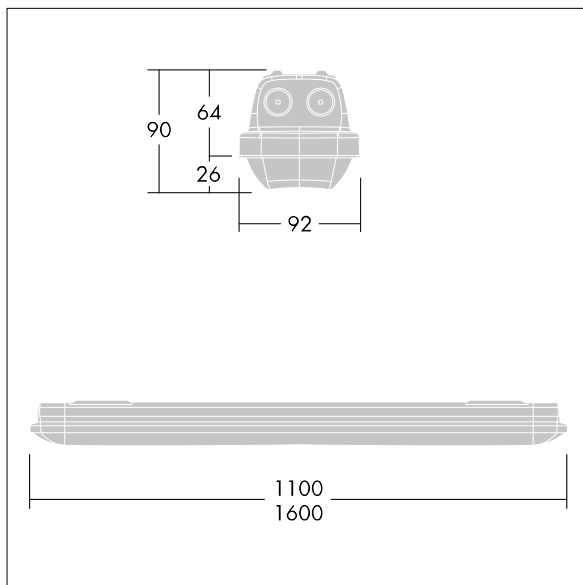

Dimensions : 1600 x 92 x 90 mm  
Puissance du luminaire: 44,4 W  
Flux lumineux du luminaire: 6610 lm  
Efficacité lumineuse du luminaire: 149 lm/W  
Poids : 2,13 kg

TLG\_AQUP\_F\_PDB\_QC.jpg

TLG\_AQUP\_M\_LD1.wmf