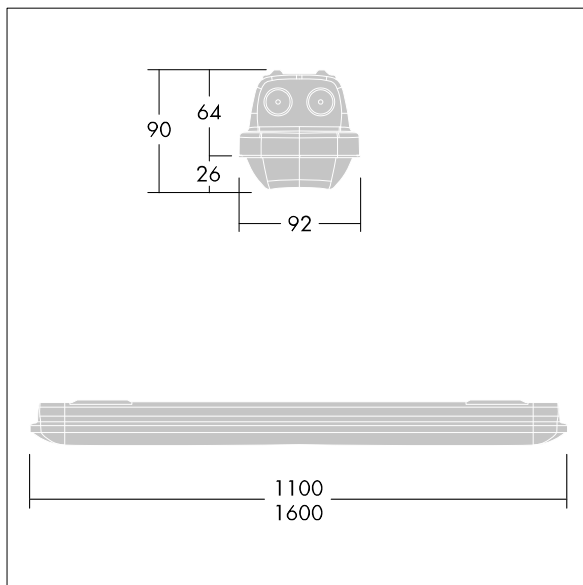

Aquaforce Pro

THORN

96630990 AQFPRO S LED5200-840 PC MB MWCF

Aquaforce Pro

Luminaire LED IP66, résistant à la poussière et à l'humidité. Gradable DALI/DSI Luminaire avec détecteur de mouvement et CorridorFUNCTION. Avec distribution lumineuse medium. Classe électrique I. Corps : Polycarbonate (PC) gris clair. Diffuseur : Polycarbonate (PC) opale haute transmission avec prismes de réfraction. Mécanisme breveté, EasyClick, pour la fixation du diffuseur sans clips. Installation en plafonnier ou en suspension. Supports à fixation rapide fournis pour une installation en plafonnier. Convient pour installation au plafond ou au mur (verticalement et horizontalement). Kits de fixation pour suspension par conduit, chaîne et caténaire disponibles en accessoires. Détecteur de présence intégré pour la commande de gradation (fonction corridor) Température ambiante : -20°C à +33°C. Livré avec LED 4 000 K..

Dimensions : 1100 x 92 x 90 mm
Puissance du luminaire: 39,1 W
Flux lumineux du luminaire: 5220 lm
Efficacité lumineuse du luminaire: 134 lm/W
Poids : 1,74 kg

TLG_AQUP_F_PDB_1100MED.jpg

TLG_AQUP_M_LD1.wmf