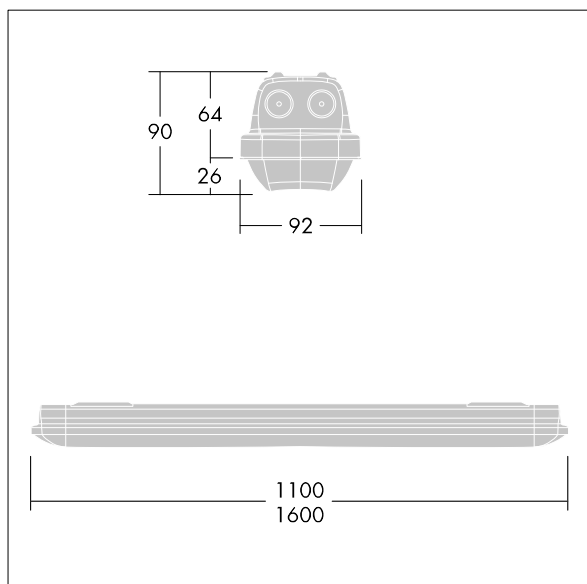

Aquaforce Pro

THORN

96630985 AQFPRO S LED2900-840 PC MB MWS

Aquaforce Pro

Luminaire LED IP66, résistant à la poussière et à l'humidité. Electronique, Détecteur de présence intégré pour commande marche/arrêt. Avec distribution lumineuse medium. Classe électrique I. Corps : Polycarbonate (PC) gris clair. Diffuseur : Polycarbonate (PC) opale haute transmission avec prismes de réfraction. Mécanisme breveté, EasyClick, pour la fixation du diffuseur sans clips. Installation en plafonnier ou en suspension. Supports à fixation rapide fournis pour une installation en plafonnier. Convient pour installation au plafond ou au mur (verticalement et horizontalement). Kits de fixation pour suspension par conduit, chaîne et caténaire disponibles en accessoires. Détecteur de présence intégré pour l'allumage et l'extinction. Température ambiante : -20°C à +45°C. Livré avec LED 4 000 K..

Dimensions : 1100 x 92 x 90 mm
Puissance du luminaire: 20,4 W
Flux lumineux du luminaire: 2950 lm
Efficacité lumineuse du luminaire: 145 lm/W
Poids : 1,74 kg

TLG_AQUP_F_PDB_1100MED.jpg

TLG_AQUP_M_LD1.wmf