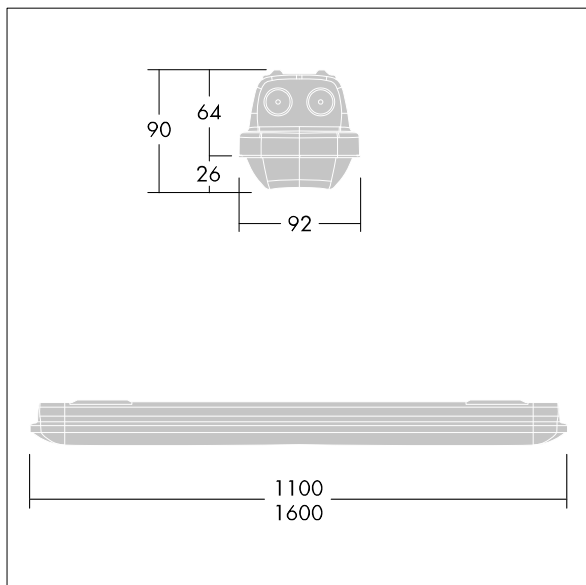

## Aquaforce Pro

Luminaire LED IP66, résistant à la poussière et à l'humidité. Electronique, Détecteur de présence intégré pour commande marche/arrêt. Avec distribution lumineuse medium. Classe électrique I. Corps : Polycarbonate (PC) gris clair. Diffuseur : Polycarbonate (PC) opale haute transmission avec prismes de réfraction. Mécanisme breveté, EasyClick, pour la fixation du diffuseur sans clips. Installation en plafonnier ou en suspension. Supports à fixation rapide fournis pour une installation en plafonnier. Convient pour installation au plafond ou au mur (verticalement et horizontalement). Kits de fixation pour suspension par conduit, chaîne et caténaire disponibles en accessoires. Détecteur de présence intégré pour l'allumage et l'extinction. Température ambiante : -20°C à +45°C. Livré avec LED 4 000 K..

Dimensions : 1100 x 92 x 90 mm  
Puissance du luminaire: 20,4 W  
Flux lumineux du luminaire: 2950 lm  
Efficacité lumineuse du luminaire: 145 lm/W  
Poids : 1,74 kg

TLG\_AQUP\_F\_PDB\_1100MED.jpg

TLG\_AQUP\_M\_LD1.wmf