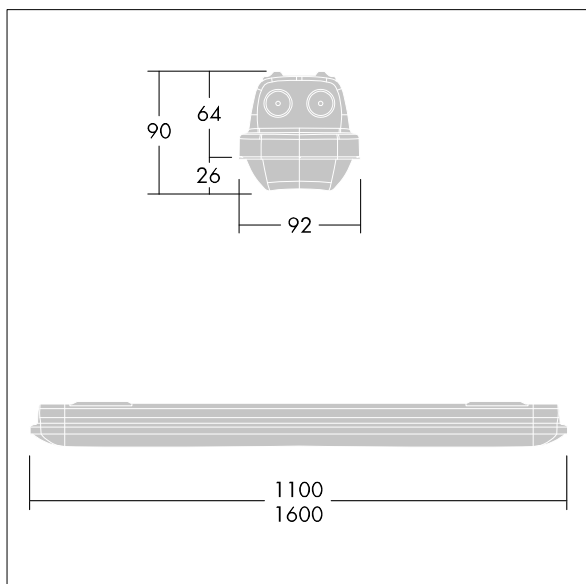

Aquaforce Pro

THORN

96630983 AQFPRO S LED2900-840 PC MB HFI E3D

Aquaforce Pro

Luminaire LED IP66, résistant à la poussière et à l'humidité. Gradable DALI/DSI gradable DALI Luminaire alimenté par batterie individuelle pour 3 h d'autonomie en régime permanent ou non permanent, test effectué automatiquement (Autotest) par le luminaire, surveillance centralisée DALI en option, affichage de l'état du luminaire via la LED d'état. Avec distribution lumineuse medium. Classe électrique I. Corps : Polycarbonate (PC) gris clair. Diffuseur : Polycarbonate (PC) opale haute transmission avec prismes de réfraction. Mécanisme breveté, EasyClick, pour la fixation du diffuseur sans clips. Installation en plafonnier ou en suspension. Supports à fixation rapide fournis pour une installation en plafonnier. Convient pour installation au plafond ou au mur (verticalement et horizontalement). Kits de fixation pour suspension par conduit, chaîne et caténaire disponibles en accessoires. Température ambiante : 0°C à +25°C. Livré avec LED 4 000 K..

Dimensions : 1100 x 92 x 90 mm
Puissance du luminaire: 22,9 W
Flux lumineux du luminaire: 2950 lm
Efficacité lumineuse du luminaire: 129 lm/W
Poids : 2,1 kg

TLG_AQUP_F_PDB_1100MED.jpg

TLG_AQUP_M_LD1.wmf