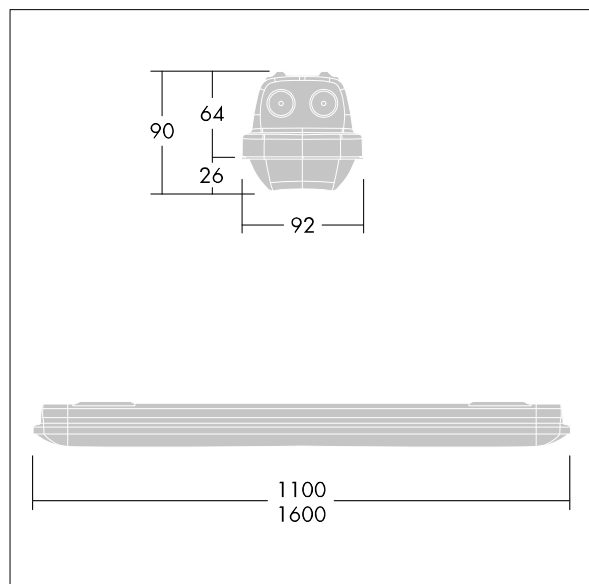

Dimensions : 1100 x 92 x 90 mm  
Puissance du luminaire: 22,9 W  
Flux lumineux du luminaire: 2950 lm  
Efficacité lumineuse du luminaire: 129 lm/W  
Poids : 2,1 kg

TLG\_AQUP\_F\_PDB\_1100MED.jpg

TLG\_AQUP\_M\_LD1.wmf