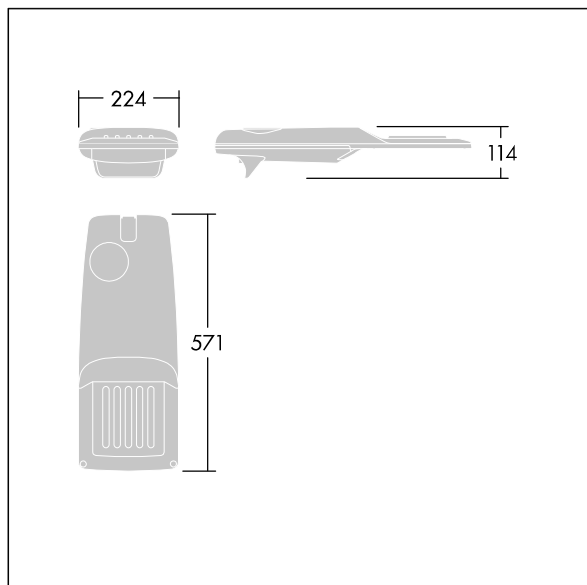

Isaro Pro

Lanterne d'éclairage routier LED moderne (Small) avec 12 LED alimentées en 500mA avec une optique Route étroite. Programmable Driver. Classe électrique II, IP66, IK09.
 Corps : aluminium (EN AC-44300) fonderie, thermopoudré gris anthracite 900 sablé texturé. Emmanchement : aluminium (EN AC-44300), fonderie thermopoudré texturé gris anthracite 900 sablé. Fermeture : verre ép. 5 mm.
 Visserie : Acier inox. Livré avec un adaptateur d'emmanchement Ø 60 mm qui convient pour montage top (inclinaison 0°/5°/10°/15°/20°) ou latéral (inclinaison -15°/-10°/-5°/0°/5°/10°/15°). Equipé d'un 50% circuit de réduction de puissance, qui entre en vigueur 3 heures avant et 5 heures après un minuit calculé. Il peut être désactivé à l'installation avec un interrupteur interne facilement accessible. Livré avec LED 4 000 K. Protection contre les surtensions : 10 kV en mode commun single pulse et 8 kV en mode commun multipulse; 6 kV en mode différentiel multipulse. Si un système DALI est connecté: 6 kV en mode mode commun et mode différentiel multipulse.

TLG_ISRP_F_PDB_ANT.jpg

Dimensions : 571 x 224 x 114 mm
 Puissance du luminaire: 18,7 W
 Flux lumineux du luminaire: 2933 lm
 Efficacité lumineuse du luminaire: 157 lm/W
 Poids : 5,5 kg
 Scx : 0.054 m²

TLG_ISRP_M_LD1.wmf