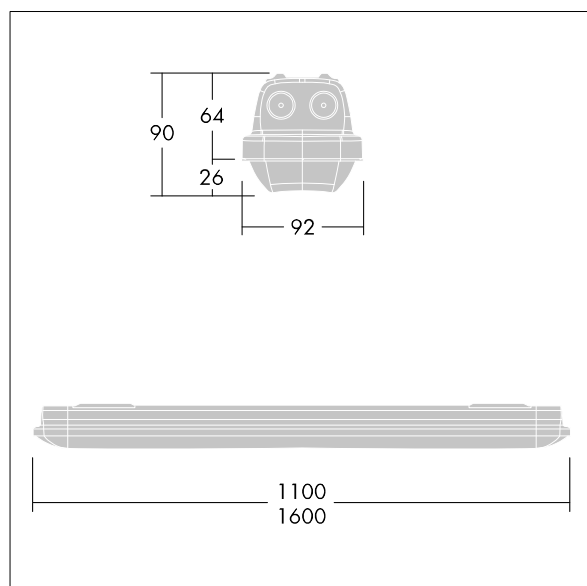

## Aquaforce Pro

Luminaire LED IP66, résistant à la poussière et à l'humidité. Electronique, non gradable. Avec distribution lumineuse medium. Classe électrique I. Corps : Polycarbonate (PC) gris clair. Diffuseur : Polycarbonate (PC) opale haute transmission avec prismes de réfraction. Mécanisme breveté, EasyClick, pour la fixation du diffuseur sans clips. Installation en plafonnier ou en suspension. Supports à fixation rapide fournis pour une installation en plafonnier. Convient pour installation au plafond ou au mur (verticalement et horizontalement). Kits de fixation pour suspension par conduit, chaîne et caténaire disponibles en accessoires. Température ambiante : -20°C à +35°C. Livré avec LED 4 000 K..

Dimensions : 1100 x 92 x 90 mm  
Puissance du luminaire: 30,2 W  
Flux lumineux du luminaire: 4400 lm  
Efficacité lumineuse du luminaire: 146 lm/W  
Poids : 1,7 kg

TLG\_AQUP\_F\_PDB\_1100MED.jpg

TLG\_AQUP\_M\_LD1.wmf