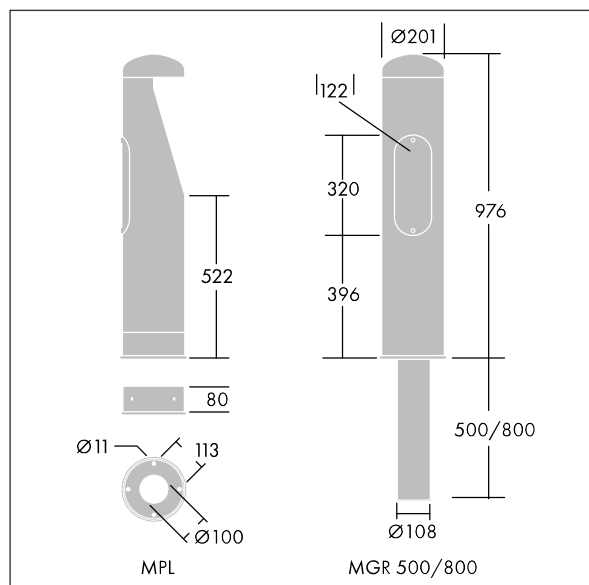

Borne Urba

THORN

96275589 URBA BOLLARD 4L105 730 CL1

Borne Urba

Borne LED décorative. Electronique, non gradable. Classe électrique I, IP65, IK10. Corps et collerette : faible carbone acier, Zinc électro-plaqué, finition noir (RAL 9005). Diffuseur : plaque Polycarbonate (PC) de 5 mm transparent. Fixation semelle ou au sol à l'aide de bases à commander séparément. Livré avec LED 3 000 K.

Dimensions : Ø200 x 970 mm
Puissance du luminaire: 15 W
Flux lumineux du luminaire: 1009 lm
Efficacité lumineuse du luminaire: 67 lm/W
Poids : 12,1 kg

TLG_TEA1_F_PDB.jpg

TLG_TEA1_M_LD1.wmf

Ce produit contient une source lumineuse de classe d'efficacité énergétique D.

Toutes les valeurs marquées d'un * sont des valeurs nominales. Thorn utilise des composants testés et éprouvés, en provenance des meilleurs fournisseurs. Dans certains cas isolés, il se peut qu'il y ait des pannes de nature technologique au niveau des LED individuels, pendant le cycle de vie nominal du produit. Les normes internationales fixent la tolérance du flux initial et de la charge associée à $\pm 10\%$. Sauf indication contraire, les valeurs sont applicables pour une température ambiante de 25 °C.