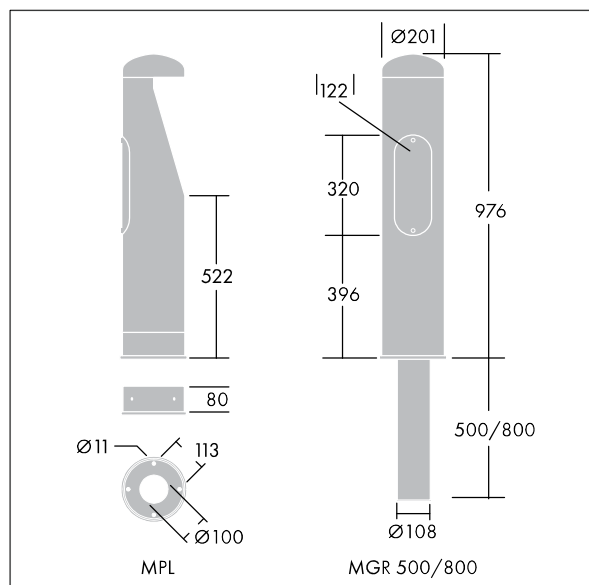

Borne Urba

THORN

96275589 URBA BOLLARD 4L105 730 CL1

Borne Urba

Borne LED décorative. Electronique, non gradable. Classe électrique I, IP65, IK10. Corps et collerette : faible carbone acier, Zinc électro-plaqué, finition noir (RAL 9005). Diffuseur : plaque Polycarbonate (PC) de 5 mm transparent. Fixation semelle ou au sol à l'aide de bases à commander séparément. Livré avec LED 3 000 K.

Dimensions : Ø200 x 970 mm
Puissance du luminaire: 15 W
Flux lumineux du luminaire: 1009 lm
Efficacité lumineuse du luminaire: 67 lm/W
Poids : 12,1 kg

TLG_TE11_F_PDB.jpg

TLG_TE11_M_LD1.wmf

Ce produit contient une source lumineuse de classe d'efficacité énergétique D.

Toutes les valeurs marquées d'un * sont des valeurs nominales. Thorn utilise des composants testés et éprouvés, en provenance des meilleurs fournisseurs. Dans certains cas isolés, il se peut qu'il y ait des pannes de nature technologique au niveau des LED individuels, pendant le cycle de vie nominal du produit. Les normes internationales fixent la tolérance du flux initial et de la charge associée à $\pm 10\%$. Sauf indication contraire, les valeurs sont applicables pour une température ambiante de 25 °C.