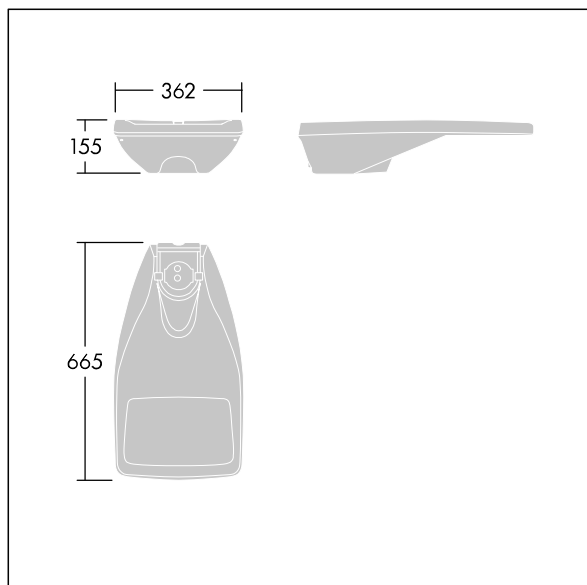

# THORN

96275556 R2L2 S 24L70-740 NR BS 3550 CL2 GY

|                |      |      |  |  |  |  |                           |
|----------------|------|------|--|--|--|--|---------------------------|
| ISO 9223<br>C5 | IP66 | IK08 |  |  |  |  | T <sub>a</sub> -25<br>+50 |
|----------------|------|------|--|--|--|--|---------------------------|

## R2L2

Lanterne d'éclairage routier LED Small avec 24 LED alimentées en 700mA avec optique Route étroite. Driver Programmable. Classe électrique II, IP66, IK08. Corps : aluminium (EN AC-44300) fonderie, thermopoudré texturé Gris pâle. Fermeture : trempé plat verre. Visserie : Acier inox, traitement Ecolubric®. Montage top (Ø 60/76 mm, incliné 0°/5°/10°) ou montage latéral (Ø 34/42/49/60 mm, incliné 0°/-5°/-10°/-15°). Pour une fixation latérale à des emmanchements Ø34/42 mm, un adaptateur (59005840 R2L2 MA34/42 NPA) doit être commandé séparément. Equipé d'un 50% circuit de réduction de puissance, qui entre en vigueur 3 heures avant et 5 heures après un minuit calculé. Il peut être désactivé à l'installation avec un interrupteur interne facilement accessible. Livré avec LED 4 000 K.

Dimensions : 655 x 362 x 155 mm  
Puissance du luminaire: 51,6 W  
Flux lumineux du luminaire: 8139 lm  
Efficacité lumineuse du luminaire: 158 lm/W  
Poids : 6,49 kg  
Scx: 0.05 m<sup>2</sup>

TLG\_R2L2\_F\_SPDB.jpg