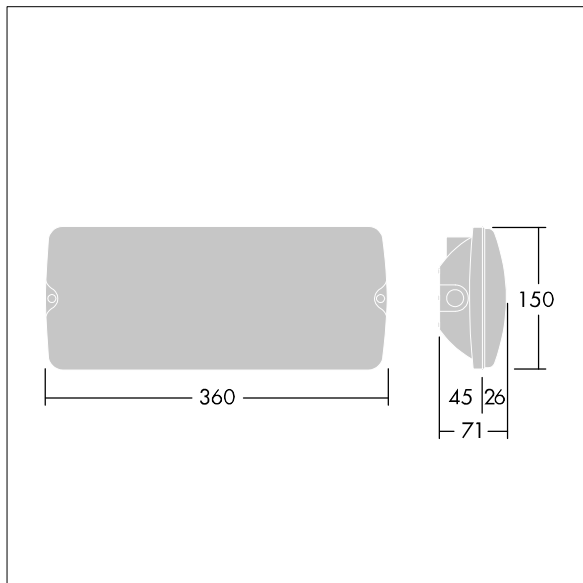

Voyager Solid

Plafonnier LED de secours pour fixation au plafond ou au mur. Electronique, non gradable avec circuit d'éclairage d'urgence, test auto/DALI adressable, 3 heures. Corps : taille Large, Polycarbonate (PC) blanc. Couvercle : Polycarbonate (PC) transparent. Classe électrique II, IP65. Légendes ISO internes disponibles pour une distance de visionnement 26m (96629768, à commander séparément).

Dimensions : 360 x 150 x 71 mm

Puissance du luminaire: 3 W

Poids : 0,9 kg

TLG_VYSO_F_OPL.jpg

TLG_VYSO_M_LDL.wmf

Toutes les valeurs marquées d'un * sont des valeurs nominales. Thorn utilise des composants testés et éprouvés, en provenance des meilleurs fournisseurs. Dans certains cas isolés, il se peut qu'il y ait des pannes de nature technologique au niveau des LED individuels, pendant le cycle de vie nominal du produit. Les normes internationales fixent la tolérance du flux initial et de la charge associée à $\pm 10\%$. Sauf indication contraire, les valeurs sont applicables pour une température ambiante de 25 °C.