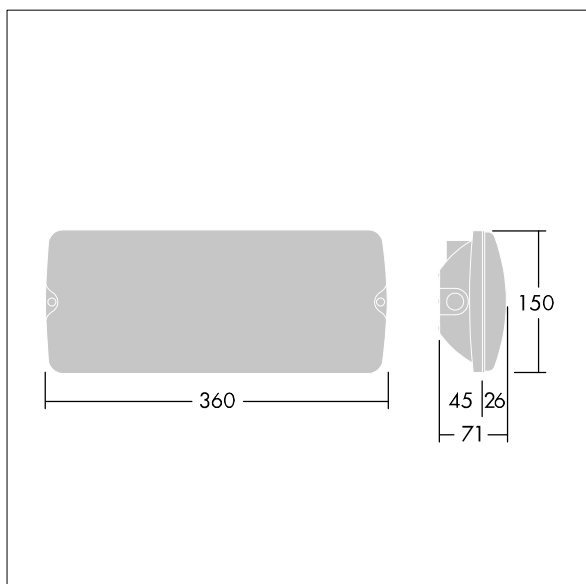

## Voyager Solid

Plafonnier LED de secours pour fixation au plafond ou au mur. Electronique, non gradable Luminaire avec alimentation par batterie locale pour un éclairage de secours de trois heures, en mode maintenu ou non-maintenu, avec test automatique (autotest) via le luminaire, affichage de l'état du luminaire via le LED d'état. Corps : taille Large, Polycarbonate (PC) blanc. Couvercle : Polycarbonate (PC) transparent. Classe électrique II, IP65. Légendes ISO internes disponibles pour une distance de visionnement 26m (96629768, à commander séparément).

Dimensions : 360 x 150 x 71 mm

Puissance du luminaire: 3,5 W

Poids : 0,9 kg

TLG\_VYSO\_F\_OPL.jpg

TLG\_VYSO\_M\_LDL.wmf

Toutes les valeurs marquées d'un \* sont des valeurs nominales. Thorn utilise des composants testés et éprouvés, en provenance des meilleurs fournisseurs. Dans certains cas isolés, il se peut qu'il y ait des pannes de nature technologique au niveau des LED individuels, pendant le cycle de vie nominal du produit. Les normes internationales fixent la tolérance du flux initial et de la charge associée à  $\pm 10\%$ . Sauf indication contraire, les valeurs sont applicables pour une température ambiante de 25 °C.