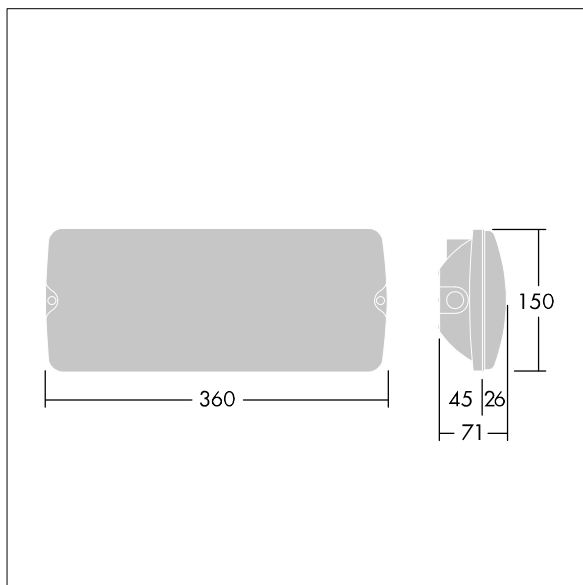

Voyager Solid

Plafonnier LED de secours pour fixation au plafond ou au mur. Electronique, non gradable Luminaire à batterie individuelle, test manuel (3 heures). Corps : taille Large, Polycarbonate (PC) blanc. Couverture : Polycarbonate (PC) transparent. Classe électrique II, IP65. Légendes ISO internes disponibles pour une distance de visionnement 26m (96629768, à commander séparément).

Dimensions : 360 x 150 x 71 mm

Puissance du luminaire: 3,1 W

Poids : 0,9 kg

TLG_VYSO_F_OPL.jpg

TLG_VYSO_M_LDL.wmf

Toutes les valeurs marquées d'un * sont des valeurs nominales. Thorn utilise des composants testés et éprouvés, en provenance des meilleurs fournisseurs. Dans certains cas isolés, il se peut qu'il y ait des pannes de nature technologique au niveau des LED individuels, pendant le cycle de vie nominal du produit. Les normes internationales fixent la tolérance du flux initial et de la charge associée à $\pm 10\%$. Sauf indication contraire, les valeurs sont applicables pour une température ambiante de 25 °C.