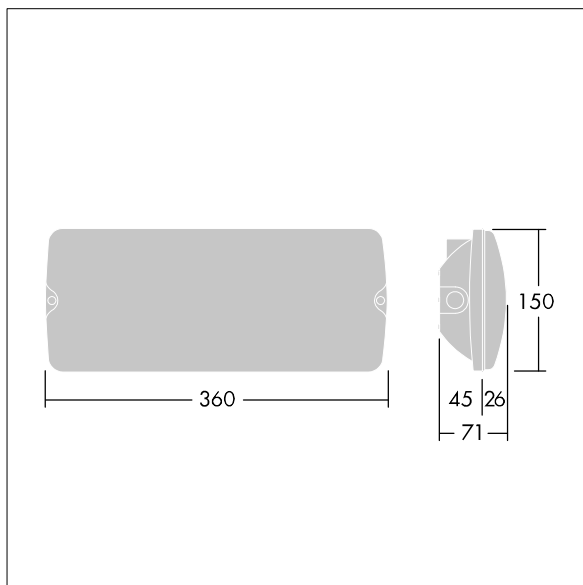

Plafonnier LED de secours pour fixation au plafond ou au mur. Electronique, non gradable Luminaire à batterie individuelle, test manuel (3 heures). Corps : taille Large, Polycarbonate (PC) blanc. Couvercle : Polycarbonate (PC) transparent. Classe électrique II, IP65. Légendes ISO internes disponibles pour une distance de visionnement 26m (96629768, à commander séparément).

Dimensions : 360 x 150 x 71 mm

Puissance du luminaire: 3,1 W

Poids : 0,9 kg

TLG_VYSO_F_OPL.jpg

TLG_VYSO_M_LDL.wmf

Toutes les valeurs marquées d'un * sont des valeurs nominales. Thorn utilise des composants testés et éprouvés, en provenance des meilleurs fournisseurs. Dans certains cas isolés, il se peut qu'il y ait des pannes de nature technologique au niveau des LED individuels, pendant le cycle de vie nominal du produit. Les normes internationales fixent la tolérance du flux initial et de la charge associée à $\pm 10\%$. Sauf indication contraire, les valeurs sont applicables pour une température ambiante de 25 °C.