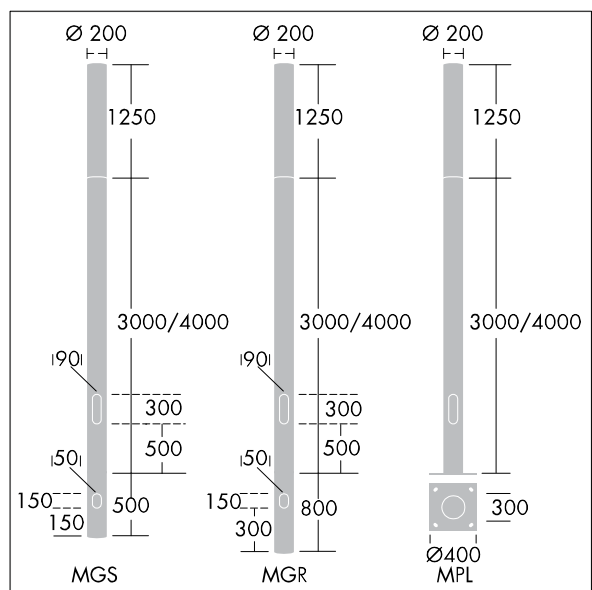

Alumet Contrôle direct

THORN

96274726 ALUMET CD 18L25-730 R/S CL HFX CL2 W4M

ISO 9223 C3	IP66	IK10					Ta25
----------------	------	------	--	--	--	--	------

Alumet Contrôle direct

Tête pour colonne d'éclairage architectural avec 18 LED alimenté en 250mA, une distribution et une optique transparent, configuré pour la gradation DALI avec deux fils de commande, Couvercle supérieur : aluminium fonderie. Diffuseur : Polycarbonate (PC) avec traitement anti-UV transparent et vernis anti-graffiti. Couvercle supérieur et mât : thermopoudré texturé gris argent (similaire à RAL9006), autres couleur RAL sur demande. Classe électrique II, IK10, IP66. À installer sur une colonne Alumet dédiée. Protection contre les surtensions : 10 kV en mode commun single pulse et 8 kV en mode commun multipulse; 6 kV en mode différentiel multipulse. Si un système DALI est connecté: 6 kV en mode mode commun et mode différentiel multipulse. Livré avec LED 3 000 K

Dimensions : Ø200 x 1250 mm
Puissance du luminaire: 16 W
Flux lumineux du luminaire: 1582 lm
Efficacité lumineuse du luminaire: 99 lm/W
Poids : 9,8 kg
Scx : 0.079 m²

TLG_ALUM_F_DIR_LED18_LGY.jpg

TLG_ALUM_M_2LD1.wmf

Ce produit contient une source lumineuse de classe d'efficacité énergétique D.

Toutes les valeurs marquées d'un * sont des valeurs nominales. Thorn utilise des composants testés et éprouvés, en provenance des meilleurs fournisseurs. Dans certains cas isolés, il se peut qu'il y ait des pannes de nature technologique au niveau des LED individuels, pendant le cycle de vie nominal du produit. Les normes internationales fixent la tolérance du flux initial et de la charge associée à $\pm 10\%$. Sauf indication contraire, les valeurs sont applicables pour une température ambiante de 25 °C.

96274726 ALUMET CD 18L25-730 R/S CL HFX CL2 W4M

THORN