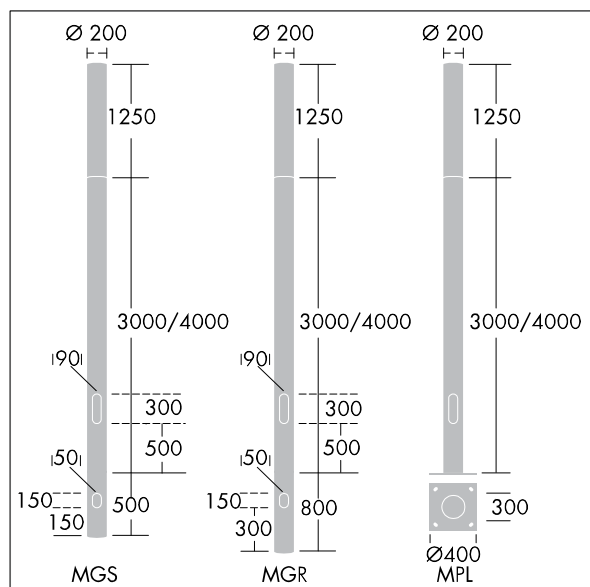

Alumet Contrôle direct

THORN

96274854 ALUMET CD 24L35-740 RWETS CL LRT CL2 G4

ISO 9223 C3	IP66	IK10						T _a 25
----------------	------	------	--	--	--	--	--	-------------------

Alumet Contrôle direct

Tête pour colonne d'éclairage architectural avec 24 LED alimenté en 350mA, une distribution Symétrique pour route humide et une optique transparent, configuré pour une réduction de puissance, commandée par une phase commutée. MARCHE = 100 %, ARRÊT = 50 %, Couvercle supérieur : aluminium fonderie. Diffuseur : Polycarbonate (PC) avec traitement anti-UV transparent et vernis anti-graffiti. Couvercle supérieur et mât : thermopoudré texturé gris argent (similaire à RAL9006), autres couleur RAL sur demande. Classe électrique II, IK10, IP66. À installer sur une colonne Alumet dédiée. Protection contre les surtensions : 10 kV en mode commun single pulse et 8 kV en mode commun multipulse; 6 kV en mode différentiel multipulse. Si un système DALI est connecté: 6 kV en mode mode commun et mode différentiel multipulse. Livré avec LED 4 000 K

Dimensions : Ø200 x 1250 mm

Puissance du luminaire: 27 W

Flux lumineux du luminaire: 3123 lm

Efficacité lumineuse du luminaire: 116 lm/W

Poids : 9,8 kg

Scx : 0.079 m²

TLG_ALUM_F_DIR_LED24_LGY.jpg

TLG_ALUM_M_2LD1.wmf

Ce produit contient une source lumineuse de classe d'efficacité énergétique D.

Toutes les valeurs marquées d'un * sont des valeurs nominales. Thorn utilise des composants testés et éprouvés, en provenance des meilleurs fournisseurs. Dans certains cas isolés, il se peut qu'il y ait des pannes de nature technologique au niveau des LED individuels, pendant le cycle de vie nominal du produit. Les normes internationales fixent la tolérance du flux initial et de la charge associée à ± 10 %. Sauf indication contraire, les valeurs sont applicables pour une température ambiante de 25 °C.

96274854 ALUMET CD 24L35-740 RWETS CL LRT CL2 G4

THORN