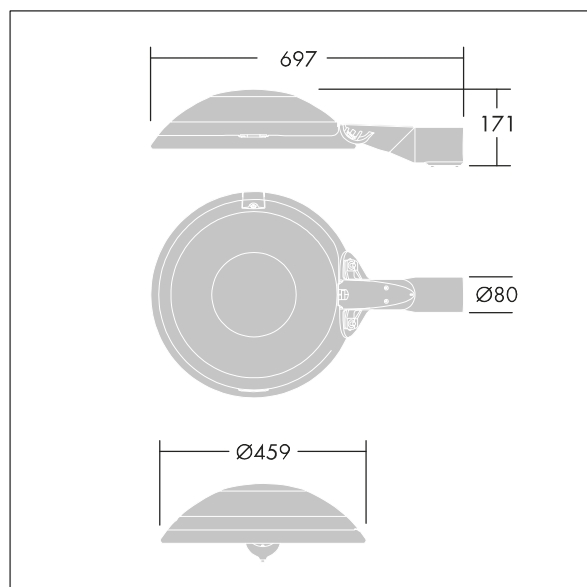

96665298 TR 36L50 740 SC LRT CL2 FD DS6 L60E ANT

ISO 9223 C5		IP66	IK10			T _a 25
----------------	--	------	------	--	--	-------------------

Thor

Une lanterne LED urbaine et intelligente de taille Small, avec 36 LED 500mA et une optique Confort pour rue et dôme en fonderie d'aluminium EN AC 47100 + CAT avec finition anthracite (proche RAL 7043). Classe électrique II, IP66, IK10. Corps : aluminium fonderie (EN AC-47100 + CAT) traité contre la corrosion, gris anthracite 900 sablé thermopoudré. Support : aluminium fonderie (EN AC-47100 + CAT) traité contre la corrosion gris anthracite 900 sablé thermopoudré. Boîtier : 6 mm trempé plat verre. Vis et fermeture : Acier inox. Pré-câblé avec 6 m de câble pour l'alimentation de secteur et le contrôle DALI. Montage latéral sur un emmanchement de Ø 60 mm, inclinaison 0°, réglable de -15° à +10°. Equipé d'un circuit de réduction de puissance, contrôlé par un câble à phase commutée supplémentaire. MARCHE = 100 %, ARRET = 50 %. Livré avec LED 4 000 K.

Dimensions : Ø459 x 171 mm

Puissance du luminaire: 55 W

Flux lumineux du luminaire: 8520 lm

Efficacité lumineuse du luminaire: 155 lm/W

Poids : 10 kg

Scx : 0.038 m²

TLG_THOR_F_SMLEFD.jpg

TLG_THOR_M_MLE.wmf