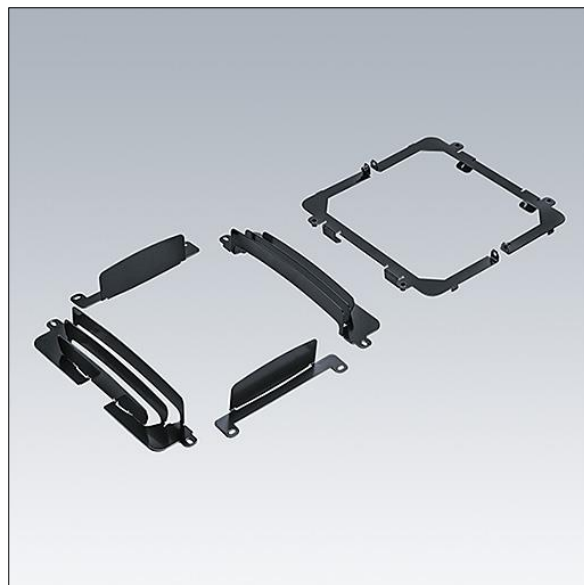

# Areaflood Pro

96645108 AFP S LOUVRES F+B

THORN

## Areaflood Pro

Kit de grille pour l'Areaflood Pro Small avec plus de 15 configurations. La lumière peut être coupée de l'avant, l'arrière, la gauche ou la droite mais il est également possible de tout faire simultanément grâce à une conception bien pensée. Peut être installé avant ou après l'installation sur place. Finition noir (similaire à RAL9005).