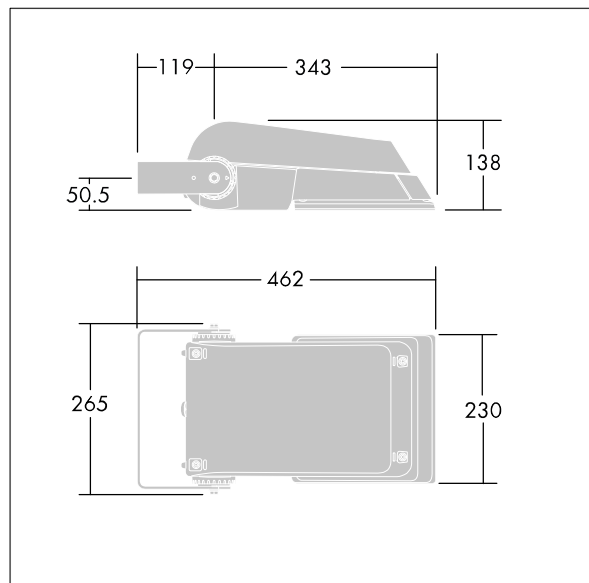

# Areaflood Pro

THORN

96644764 AFP S 24L70-740 WR HFX CL2 GY

ISO 9223 C5		IP66	IK08					Ta -25 +35
----------------	--	------	------	--	--	--	--	---------------

## Areaflood Pro

Projecteur LED compact et polyvalent pour l'éclairage de grands espaces. Avec corps Small, convertisseur à LED configuré pour la gradation DALI avec deux fils de commande, alimentant 24 LED à 700mA avec une distribution lumineuse Route large. IP66, IK08, Classe électrique II. Corps : fonderie aluminium (EN AC-44300), Gris pâle 150 sablé et texturé (similaire à RAL9006).. Fermeture : trempé verre de 4 mm d'épaisseur. Avec fourche de montage réversible, Livré avec LED 4 000 K.

Dimensions : 462 x 265 x 139 mm  
Puissance du luminaire: 52 W  
Flux lumineux du luminaire: 7832 lm  
Efficacité lumineuse du luminaire: 151 lm/W  
Poids : 6,2 kg  
Scx : 0.05 m<sup>2</sup>

TLG\_AFLP\_F\_SMALLPDB.jpg