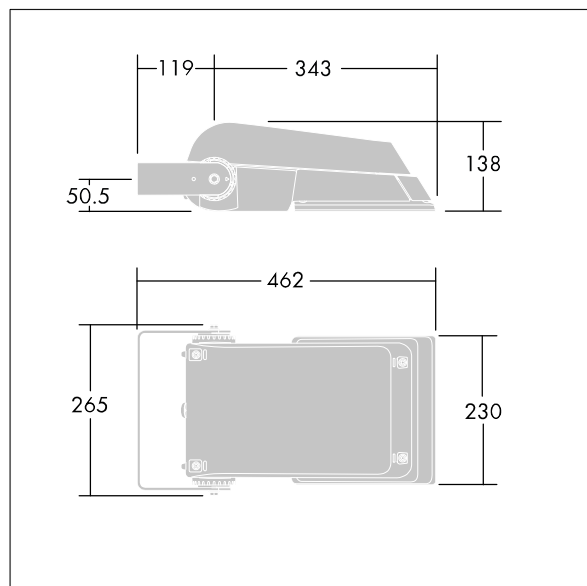

# Areaflood Pro

THORN

96644763 AFP S 24L70-740 EWR HFX CL2 GY

ISO 9223 C5		IP66	IK08					Ta-25 +35
----------------	--	------	------	--	--	--	--	--------------

## Areaflood Pro

Projecteur LED compact et polyvalent pour l'éclairage de grands espaces. Avec corps Small, convertisseur à LED configuré pour la gradation DALI avec deux fils de commande, alimentant 24 LED à 700mA avec une distribution lumineuse Route extra large. IP66, IK08, Classe électrique II. Corps : fonderie aluminium (EN AC-44300), Gris pâle 150 sablé et texturé (similaire à RAL9006).. Fermeture : trempé verre de 4 mm d'épaisseur. Avec fourche de montage réversible, Livré avec LED 4 000 K.

Dimensions : 462 x 265 x 139 mm  
Puissance du luminaire: 52 W  
Flux lumineux du luminaire: 7790 lm  
Efficacité lumineuse du luminaire: 150 lm/W  
Poids : 6,2 kg  
Scx : 0.05 m<sup>2</sup>

TLG\_AFLP\_F\_SMALLPDB.jpg