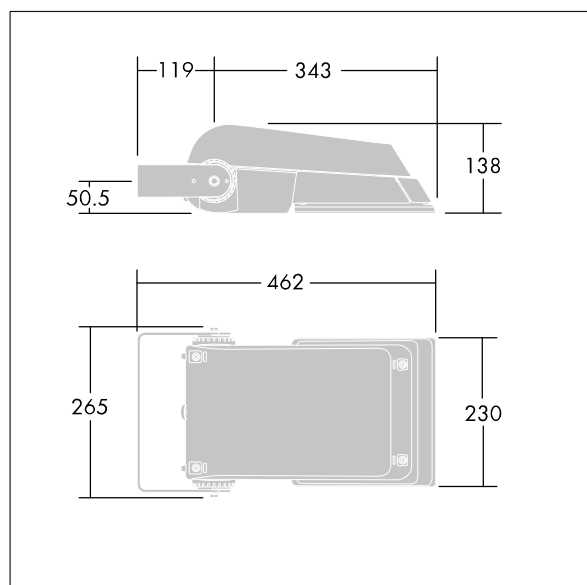

## Areaflood Pro

Projecteur LED compact et polyvalent pour l'éclairage de grands espaces. Avec corps Small, convertisseur à LED configuré pour la gradation DALI avec deux fils de commande, alimentant 24 LED à 500mA avec une distribution lumineuse Route extra large. IP66, IK08, Classe électrique I. Corps : fonderie aluminium (EN AC-44300), Gris pâle 150 sablé et texturé (similaire à RAL9006).. Fermeture : trempé verre de 4 mm d'épaisseur. Avec fourche de montage réversible, Livré avec LED 4 000 K.

Dimensions : 462 x 265 x 139 mm  
Puissance du luminaire: 38 W  
Flux lumineux du luminaire: 5823 lm  
Efficacité lumineuse du luminaire: 153 lm/W  
Poids : 6,16 kg  
Scx : 0.05 m<sup>2</sup>

TLG\_AFLP\_F\_SMALLPDB.jpg